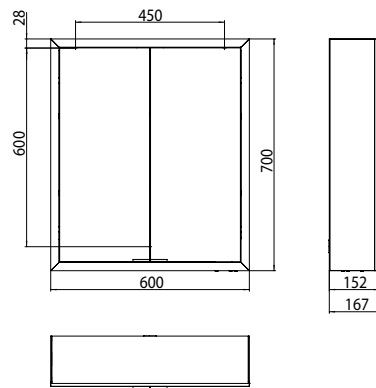

PRODUKTINFORMATION

Lichtspiegelschrank prime, 600 mm, 2 Türen, Aufputzmodell, IP 20 aluminium/weiss

Art.-Nr.9497 061 61

mit Lichtpaket, Seitenwand verspiegelt, mit verspiegelter- oder weißer Glasrückwand, 2 stufenlos einstellbare Ablagen, 2 Türen, 1 Steckdose und 2 Lichttaster (Helligkeit und Lichtfarbe - kalt/warm - stufenlos dimmbar), Höhe: 700 mm, LED-Beleuchtung rundum