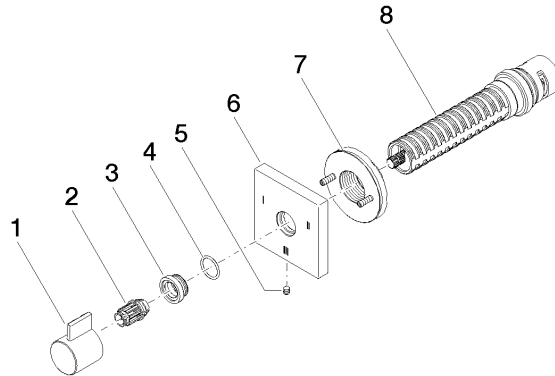

Ü-Zeichen

SYMETRICS UP-Dreiwege-Umstellung - Champagne gebürstet (22kt Gold)

SYMETRICS

36 210 985 Produktversion ab 01.04.2022

Zertifikate

LGA_38

WRAS_2307

36 210 985 Produktversion ab 01.04.2022

Ersatzteile für die
anderen
Oberflächenvarianten
finden Sie hier:
Chrom

Ersatzteilstückliste

Nr.	Artikelnummer	Benennung	Verbaumenge	Lieferzeit
1	09 20 98 002-46	Griff	1,00	60
6	09 27 98 038-46	Rosette	1,00	60
2	09 12 12 005 90	Rastbuchse weiß Ø 14,5 x 18,5 mm -	1,00	2
8	90 90 03 303 10 90	Umstellung -	1,00	2
7	90 21 02 181 00 90	Wandscheibe -	1,00	2
4	09 14 10 017 90	O-Ring EPDM 70 14,0 x 1,5 mm -	1,00	2
3	09 12 12 043-46	Aufnahme	1,00	60
5	09 31 11 294 90	Zubehör -	1,00	2