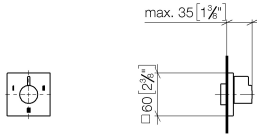

36 210 985 Produktversion ab 01.04.2022

- Drehumstellung
- Rosette 60 x 60 mm

	Champagne gebürstet (22kt Gold)	36 210 985-46
	Chrom	36 210 985-00
	Platin gebürstet	36 210 985-06
	Light Gold gebürstet	36 210 985-27
	Messing gebürstet (23kt Gold)	36 210 985-28
	Champagne (22kt Gold)	36 210 985-47
	Dark Platin gebürstet	36 210 985-99

36 210 985 Produktversion ab 01.04.2022

mm [inches]

Durchflussdiagramm

Codes & Standards

DIN 4109

ISO 3822

Scottish Water
Byelaws

UK Water Supply
Regulations