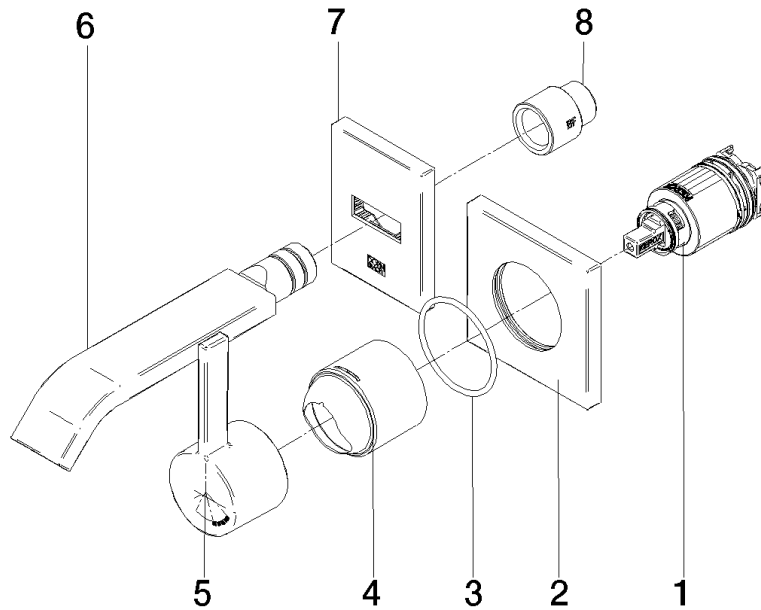

Benötigtes Zubehör

UP-Wand-Einhandbatterie - 35 860 970 90

- Min. Einbautiefe 80 mm
- Max. Einbautiefe 95 mm
- Positionierung des Mixers oben, links oder rechts vom Auslauf möglich.

36 860 671 Produktversion ab 01.04.2024

mm [inches]

Durchflussdiagramm

Codes & Standards

DIN 4109

ISO 3822

Ü-Zeichen

IMO Waschtisch-Wand-Einhandbatterie ohne Ablaufgarnitur - Light Gold
gebürstet

IMO

36 860 671 Produktversion ab 01.04.2024

Zertifikate

LGA_29

36 860 671 Produktversion ab 01.04.2024

Ersatzteilstückliste

Nr.	Artikelnummer	Benennung	Verbaumenge	Lieferzeit
8	09 24 03 072 10 90	Verlängerung 1/2" x 20 mm -	1,00	2
4	09 11 02 287-27	Haube	1,00	60
5	90 20 67 020 00-27	Griff	1,00	-
Ersatzteil nicht mehr bestellbar, bitte bestellen Sie den Nachfolgeartikel				
6	90 28 22 412 00-27	Auslauf 140 x 32 x 11mm - Light Gold gebürstet	1,00	30
1	90 15 05 064 00 90	EHM Kartusche Ø 35 mm x 58,6 mm -	1,00	2
2	09 27 78 039-27	Rosette 80 x 80 x 9 x Ø 45,7 mm - Light Gold gebürstet	1,00	60
7	90 27 67 023 00-27	Rosette 60 x 80 x 9 mm - Light Gold gebürstet	1,00	30
3	90 14 10 049 00 90	O-Ring 45,69 x 2,62 mm -	1,00	2