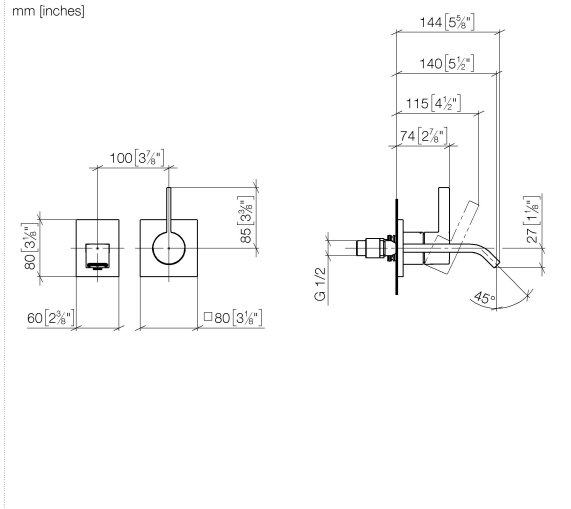

IMO Waschtisch-Wand-Einhandbatterie ohne Ablaufgarnitur - Light Gold gebürstet

IMO

36 860 671 Produktversion ab 01.04.2024

- Ausladung 140 mm
- starrer Auslauf
- rechteckiger luftangereicherter Strahl
- Bohrungsdurchmesser Auslauf 37 mm
- Bohrungsdurchmesser Einhandbatterie 57 mm
- Rosette für Auslauf 80 x 60 mm
- Rosette für Mischer 80 x 80 mm
- Durchfluss max. 4,6 l/min
- bleifrei
- Dieses Produkt leistet einen Beitrag zur Erfüllung der Vorgaben von nachhaltigen Gebäudezertifizierungen, z.B. LEED®, BREEAM®, DGNB

Benötigtes Zubehör

UP-Wand-Einhandbatterie - 35 860 970 90

- Min. Einbautiefe 80 mm
- Max. Einbautiefe 95 mm
- Positionierung des Mixers oben, links oder rechts vom Auslauf möglich.

36 860 671 Produktversion ab 01.04.2024

mm [inches]

Durchflussdiagramm

Codes & Standards

DIN 4109

ISO 3822

Ü-Zeichen

IMO Waschtisch-Wand-Einhandbatterie ohne Ablaufgarnitur - Light Gold
gebürstet

IMO

36 860 671 Produktversion ab 01.04.2024

Zertifikate

LGA_29

36 860 671 Produktversion ab 01.04.2024

Ersatzteilstückliste

Nr.	Artikelnummer	Benennung	Verbaumenge	Lieferzeit
8	09 24 03 072 10 90	Verlängerung 1/2" x 20 mm -	1,00	2
4	09 11 02 287-27	Haube	1,00	60
5	90 20 67 020 00-27	Griff	1,00	-
Ersatzteil nicht mehr bestellbar, bitte bestellen Sie den Nachfolgeartikel				
6	90 28 22 412 00-27	Auslauf 140 x 32 x 11mm - Light Gold gebürstet	1,00	30
1	90 15 05 064 00 90	EHM Kartusche Ø 35 mm x 58,6 mm -	1,00	2
2	09 27 78 039-27	Rosette 80 x 80 x 9 x Ø 45,7 mm - Light Gold gebürstet	1,00	60
7	90 27 67 023 00-27	Rosette 60 x 80 x 9 mm - Light Gold gebürstet	1,00	30
3	90 14 10 049 00 90	O-Ring 45,69 x 2,62 mm -	1,00	2