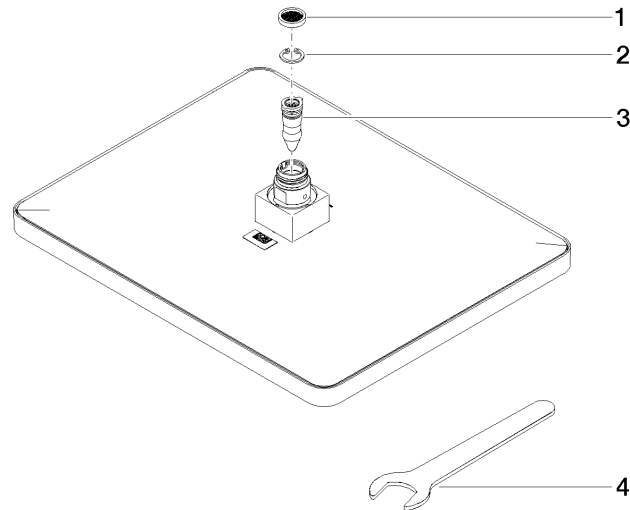

Regenbrause eckig 300 x 240 mm - Dark Platinum gebürstet

ERSATZTEILE

04 12 05 062 00

Regenbrause eckig 300 x 240 mm - Dark Platinum gebürstet

ERSATZTEILE

04 12 05 062 00

04 12 05 062 00

Ersatzteile für die
anderen
Oberflächenvarianten
finden Sie hier:
Chrom

Ersatzteilstückliste

Nr.	Artikelnummer	Benennung	Verbaumenge	Lieferzeit
2	09 16 01 014 90	Ring Sicherungsring Ø 15 x 1 mm -	1,00	2
4	90 30 09 069 00 90	Montageschlüssel -	1,00	2
1	09 23 01 039 90	Siebichtung Ø 19 x 5,5 mm -	1,00	2
3	90 18 40 282 00 90	Rohrbelüfter Einsatz -	1,00	2