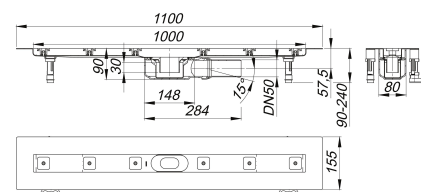

Duschrinne CeraLine Plan F 1000 mm, DN 50

Artikelnummer: 523068

GTIN: 4001636523068

Rabattgruppe: 8

Beschreibung:

Duschrinne CeraLine Plan F 1000 mm, DN 50

für die Montage in der Fläche

mit einem Ablaufgehäuse, Ablaufstutzen DN 50 seitlich, mit Kugelgelenk, verstellbar von 0 – 15 Grad

Ausführung:

- schallentkoppelnde Montagefüße zur Höheneinstellung
- besonderer Flansch zum sicheren Anschluss an Verbundabdichtungen gemäß DIN 18534
- Geruchs- und Reinigungsverschluss, Sperrwasserhöhe 30 mm
- höhenverstellbare Justierschrauben
- Bauschutz
- Fliesenanschlag
- Rahmenklemmstück

Material:

Rinnenkörper Edelstahl 1.4301, Ablaufkörper Polypropylen, hochschlagfest

Mögliche Sonderausführungen für Duschrinnen CeraLine Plan F: Zwischenlängen bis 1200 mm. Bitte anfragen!

Längen 600 mm - 1100 mm geeignet für das Poresta® BFR 75 Universalrinnenboard!

Ablaufleistungen nach DIN EN 1253:

Nennweite	Produktnorm	Min. Ablaufleistung nach Norm	Anstauhöhe nach Norm	Ablaufleistung
DN 50	DIN EN 1253	0,80 l/s	20,00 mm	0,70 l/s

Ersatzteile:

523983 Stellschrauben-Set