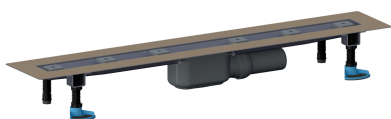

Duschrinne CeraLine Plan F 1000 mm, DN 50

Artikelnummer: 523068

GTIN: 4001636523068

Rabattgruppe: 8

Beschreibung:

Duschrinne CeraLine Plan F 1000 mm, DN 50

für die Montage in der Fläche

mit einem Ablaufgehäuse, Ablaufstutzen DN 50 seitlich, mit Kugelgelenk, verstellbar von 0 – 15 Grad

Ausführung:

- schallentkoppelnde Montagefüße zur Höheneinstellung
- besonderer Flansch zum sicheren Anschluss an Verbundabdichtungen gemäß DIN 18534
- Geruchs- und Reinigungsverschluss, Sperrwasserhöhe 30 mm
- höhenverstellbare Justierschrauben
- Bauschutz
- Fliesenanschlag
- Rahmenklemmstück

Material:

Rinnenkörper Edelstahl 1.4301, Ablaufkörper Polypropylen, hochschlagfest

Mögliche Sonderausführungen für Duschrinnen CeraLine Plan F: Zwischenlängen bis 1200 mm. Bitte anfragen!

Längen 600 mm - 1100 mm geeignet für das Poresta® BFR 75 Universalrinnenboard!