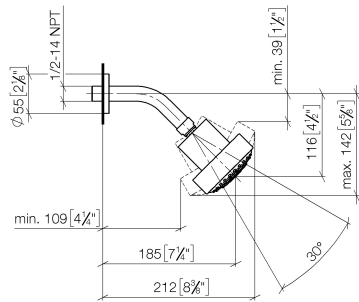

28 508 979 Produktversion ab 01.06.2024

- Ausladung 200 mm
- Kugelgelenk 30° schwenkbar
- Dreifach verstellbar: COMPACT RAIN, COMPACT SOFT FLOW, COMPACT AQUAPRESSURE FLOW, Durchfluss max. 9 l/min (bei 3 Bar)
- Funktion ab: 7 l/min
- mit Antikalk-System
- Brausekopf Ø 92 mm
- Rosette Ø 55 mm
- Anschluss 1/2"

Empfohlenes Zubehör

UP-Wandwinkel - 35 085 970 90

- Min. Einbautiefe 90 mm
- Max. Einbautiefe 163 mm

28 508 979 Produktversion ab 01.06.2024

mm [inches]

Durchflussdiagramm

Ersatzteilstückliste

Nr.	Artikelnummer	Benennung	Verbaumenge	Lieferzeit
3	09 11 03 011-26	Anschluss 140 x 65 x 21 mm - Light Gold	1,00	60
1	09 27 22 003-26	Rosette Ø 55 x Ø 22 x 9 mm - Light Gold	1,00	60
4	04 12 11 110 00-26	Brause Kopfbrause 93 x 113 x 100 mm - Light Gold	1,00	-
Ersatzteil nicht mehr bestellbar, bitte bestellen Sie den Nachfolgeartikel				
2	90 14 10 026 00 90	O-Ring 20,5 x 3,5 mm -	1,00	2