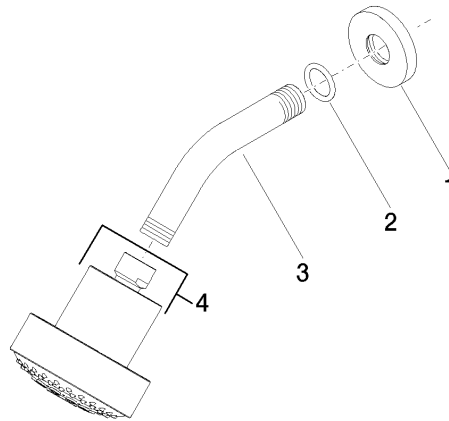

28 508 979 Produktversion ab 01.06.2024

- Ausladung 200 mm
- Kugelgelenk 30° schwenkbar
- Dreifach verstellbar: COMPACT RAIN, COMPACT SOFT FLOW, COMPACT AQUAPRESSURE FLOW, Durchfluss max. 9 l/min (bei 3 Bar)
- Funktion ab: 7 l/min
- mit Antikalk-System
- Brausekopf Ø 92 mm
- Rosette Ø 55 mm
- Anschluss 1/2"

Empfohlenes Zubehör

UP-Wandwinkel - 35 085 970 90

- Min. Einbautiefe 90 mm
- Max. Einbautiefe 163 mm

28 508 979 Produktversion ab 01.06.2024

mm [inches]

Durchflussdiagramm

Ersatzteilstückliste

Nr.	Artikelnummer	Benennung	Verbaumenge	Lieferzeit
3	09 11 03 011-26	Anschluss 140 x 65 x 21 mm - Light Gold	1,00	60
1	09 27 22 003-26	Rosette Ø 55 x Ø 22 x 9 mm - Light Gold	1,00	60
4	04 12 11 110 00-26	Brause Kopfbrause 93 x 113 x 100 mm - Light Gold	1,00	-
Ersatzteil nicht mehr bestellbar, bitte bestellen Sie den Nachfolgeartikel				
2	90 14 10 026 00 90	O-Ring 20,5 x 3,5 mm -	1,00	2