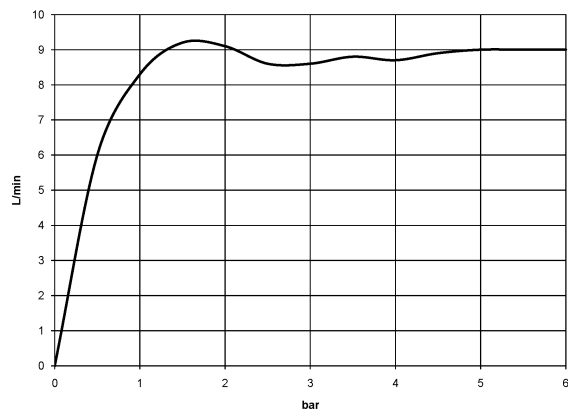

28 508 979 Produktversion ab 01.06.2024

- Ausladung 200 mm
- Kugelgelenk 30° schwenkbar
- Dreifach verstellbar: COMPACT RAIN, COMPACT SOFT FLOW, COMPACT AQUAPRESSURE FLOW, Durchfluss max. 9 l/min (bei 3 Bar)
- Funktion ab: 7 l/min
- mit Antikalk-System
- Brausekopf Ø 92 mm
- Rosette Ø 55 mm
- Anschluss 1/2"

Empfohlenes Zubehör

UP-Wandwinkel - 35 085 970 90

- Min. Einbautiefe 90 mm
- Max. Einbautiefe 163 mm

28 508 979 Produktversion ab 01.06.2024

mm [inches]

Durchflussdiagramm

Ersatzteilstückliste

Nr.	Artikelnummer	Benennung	Verbaumenge	Lieferzeit
3	09 11 03 011-26	Anschluss 140 x 65 x 21 mm - Light Gold	1,00	60
1	09 27 22 003-26	Rosette Ø 55 x Ø 22 x 9 mm - Light Gold	1,00	60
4	04 12 11 110 00-26	Brause Kopfbrause 93 x 113 x 100 mm - Light Gold	1,00	-
Ersatzteil nicht mehr bestellbar, bitte bestellen Sie den Nachfolgeartikel				
2	90 14 10 026 00 90	O-Ring 20,5 x 3,5 mm -	1,00	2