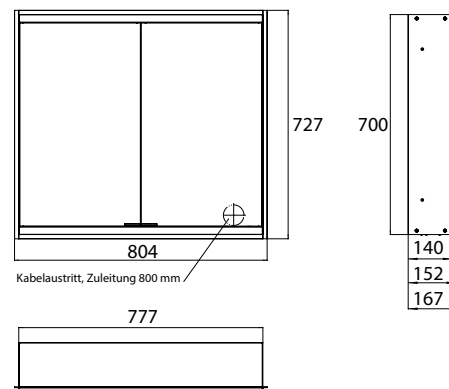

## PRODUKTINFORMATION

Lichtspiegelschrank prime 2, 800 mm, 2 Türen, Unterputzmodell, IP 20 aluminium/spiegel

Art.-Nr.9497 060 34

mit Lichtpaket, mit verspiegelter- oder weißer Glasrückwand, 2 stufenlos einstellbare Ablagen, 2 Türen, 1 Steckdose und 2 Lichttaster (Helligkeit und Lichtfarbe - kalt/warm - stufenlos dimmbar), Höhe: 730 mm, LED-Beleuchtung