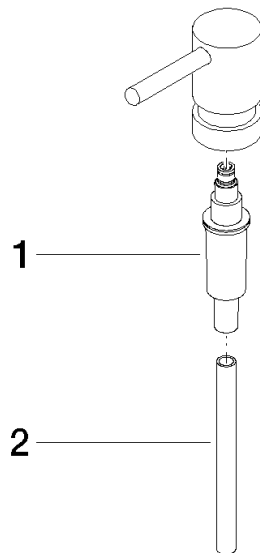

90 10 10 535 00

	Champagne (22kt Gold)	90 10 10 535 00-47
	Chrom	90 10 10 535 00-00
	chrom gebürstet (04)	90 10 10 535 00-04
	Platin gebürstet	90 10 10 535 00-06
	Platin	90 10 10 535 00-08
	Messing (23kt Gold)	90 10 10 535 00-09
	Weiß matt	90 10 10 535 00-10
	Light Gold	90 10 10 535 00-26
	Light Gold gebürstet	90 10 10 535 00-27
	Messing gebürstet (23kt Gold)	90 10 10 535 00-28
	Schwarz matt	90 10 10 535 00-33
	Dark Brass gebürstet	90 10 10 535 00-39
	Bronze gebürstet	90 10 10 535 00-42
	Champagne gebürstet (22kt Gold)	90 10 10 535 00-46
	Cyprum	90 10 10 535 00-49
	Chrom gebürstet	90 10 10 535 00-93
	Dark Platinum gebürstet	90 10 10 535 00-99

Lotionspender - Champagne (22kt Gold)

ERSATZTEILE

90 10 10 535 00

Lotionspender - Champagne (22kt Gold)

ERSATZTEILE

90 10 10 535 00

90 10 10 535 00

Ersatzteile für die
anderen
Oberflächenvarianten
finden Sie hier:
Chrom

Ersatzteilstückliste

Nr.	Artikelnummer	Benennung	Verbaumenge	Lieferzeit
1	90 10 10 500 00 90	Pumpe	1,00	20
2	08 10 10 499 90	Tauchrohr für Lotionspender Ø 8 x 1 x 100 mm -	1,00	2