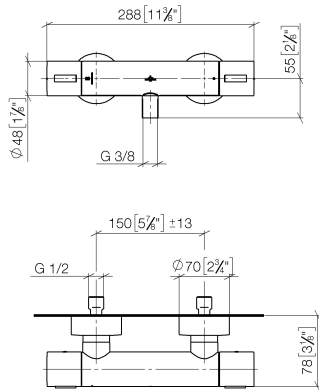

Brause-Thermostat für Wandmontage - Chrom

34 442 969

Brause-Thermostat für Wandmontage - Chrom

34 442 969

Brause-Thermostat für Wandmontage - Chrom

34 442 969

mm [inches]

Zertifikate

LGA_29

Brause-Thermostat für Wandmontage - Chrom

34 442 969

Brause-Thermostat für Wandmontage - Chrom

34 442 969

Ersatzteilstückliste

Nr.	Artikelnummer	Benennung	Verbaumenge	Lieferzeit
	90 17 33 015 00-00	Griff für Thermostat Ø 48 x 48 mm - Chrom	19	10