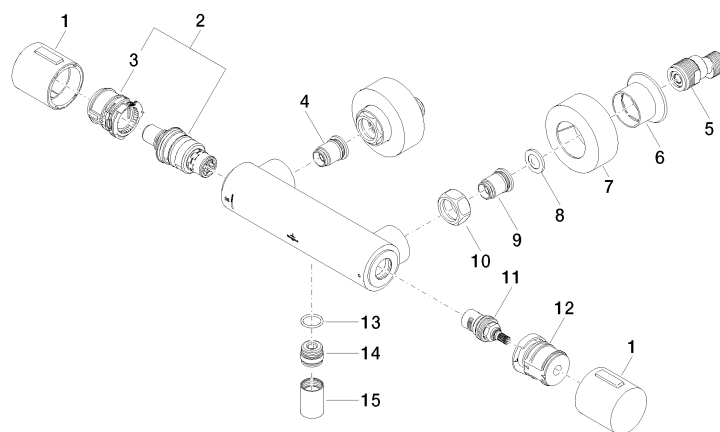

Brause-Thermostat für Wandmontage - Chrom

34 442 969

Brause-Thermostat für Wandmontage - Chrom

34 442 969

Brause-Thermostat für Wandmontage - Chrom

34 442 969

mm [inches]

Zertifikate

LGA_29

Brause-Thermostat für Wandmontage - Chrom

34 442 969

Brause-Thermostat für Wandmontage - Chrom

34 442 969

Ersatzteilstückliste

Nr.	Artikelnummer	Benennung	Verbaumenge	Lieferzeit
	90 17 33 015 00-00	Griff für Thermostat Ø 48 x 48 mm - Chrom	19	10