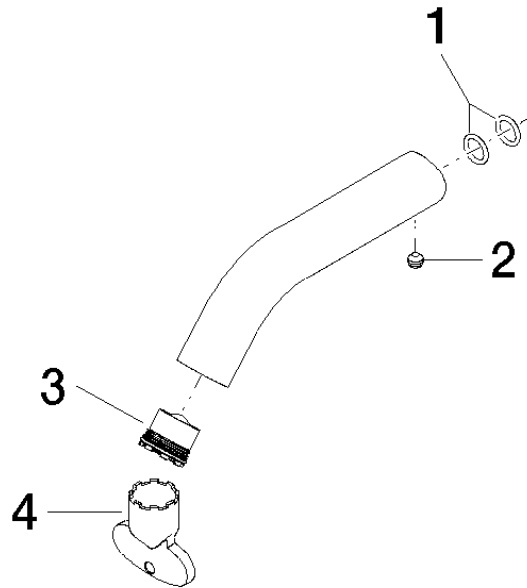

Auslauf 90 x 145 x 35 mm - Schwarz matt

ERSATZTEILE

90 11 06 206 00 Produktversion ab 01.10.2020

Dark Platinum
gebürstet

90 11 06 206 00-99

Auslauf 90 x 145 x 35 mm - Schwarz matt

ERSATZTEILE

90 11 06 206 00 Produktversion ab 01.10.2020

90 11 06 206 00 Produktversion ab 01.10.2020

Ersatzteile für die
anderen
Oberflächenvarianten
finden Sie hier:
Chrom

Ersatzteilstückliste

Nr.	Artikelnummer	Benennung	Verbaumenge	Lieferzeit
3	09 29 03 126 90	Luftsprudlereinsatz mit Coin Slot M16,5x1 5,7 l/min. -	1,00	2
2	90 31 11 063 00 90	Befestigung Gewindestift mit Innensechskant mit Ringschneide M5 x 4 mm -	1,00	2
4	90 30 09 028 00 90	Montageschlüssel -	1,00	2
1	90 14 10 060 00 90	O-Ring 8,0 x 1,5 mm -	2,00	2