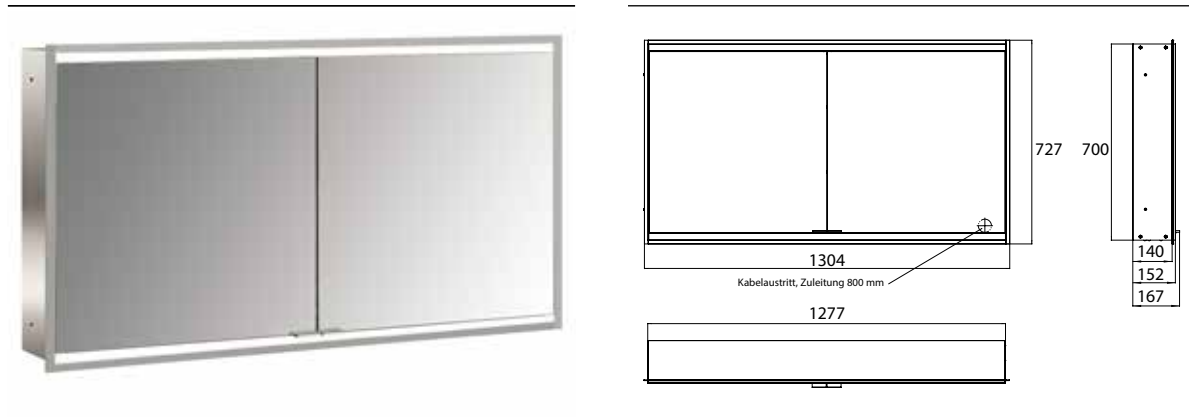

PRODUKTINFORMATION

Lichtspiegelschrank prime 2, 1.300 mm, 2 Türen, Unterputzmodell, IP 20 aluminium/weiss

Art.-Nr.9497 061 57

mit Lichtpaket, mit verspiegelter- oder weißer Glasrückwand, 2 stufenlos einstellbare Ablagen, 2 Türen, 2 Steckdosen und 2 Lichttaster (Helligkeit und Lichtfarbe - kalt/warm - stufenlos dimmbar), Höhe: 730 mm, LED-Beleuchtung