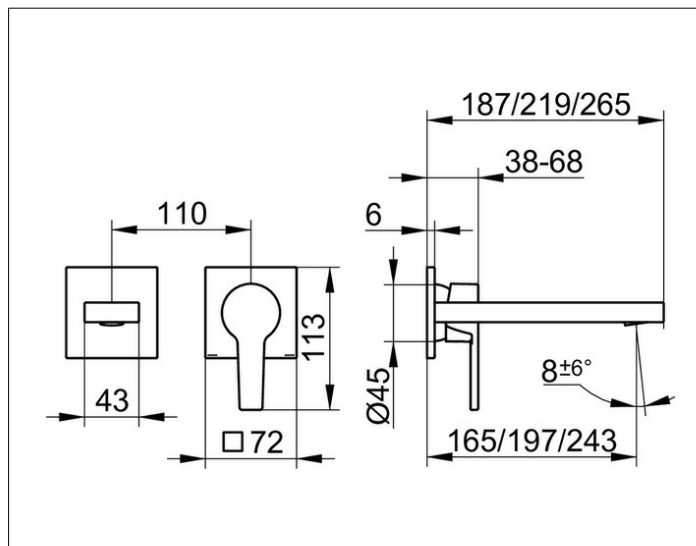

EDITION 11

51116050202 Einhebel-Waschtismischer

PRODUKT

ZEICHNUNG

PRODUKTBESCHREIBUNG

für UP Montage, DN 15,
Mischwasserkartusche mit keramischen Dichtscheiben
und Temperaturbegrenzung
Luftsprudler SLIM SSR M 24x1, Strahlwinkel verstellbar,
Durchflussbegrenzung auf 7,6 l/min.
passend für Grundkörper Art.-Nr. 59916 000070
geräuschgeprüft

OBERFLÄCHE

Nickel gebürstet

ABMESSUNG

Ausladung 243 mm

AUSSCHREIBUNGSTEXT

KEUCO EDITION 11 Einhebel-Waschtismischer 51116050202
Einhebel-Waschtismischer mit hochwertiger PVD-Beschichtung,
Nickel gebürstet, in geradlinigem Design
und klarer, geometrischer Formensprache,
für Unterputz Montage,
hochwertige Mischwasserkartusche mit keramischen Dichtscheiben und
Temperaturbegrenzung
Luftsprudler SLIM SSR M 24x1, Strahlwinkel verstellbar +/- 6°,
Höhe 110 mm, Breite 176 mm, Gesamtausladung 265 mm,
Durchflussbegrenzung auf 7,6 l/min.

Hinweis:
passender für Grundkörper Art.-Nr. 59916000070