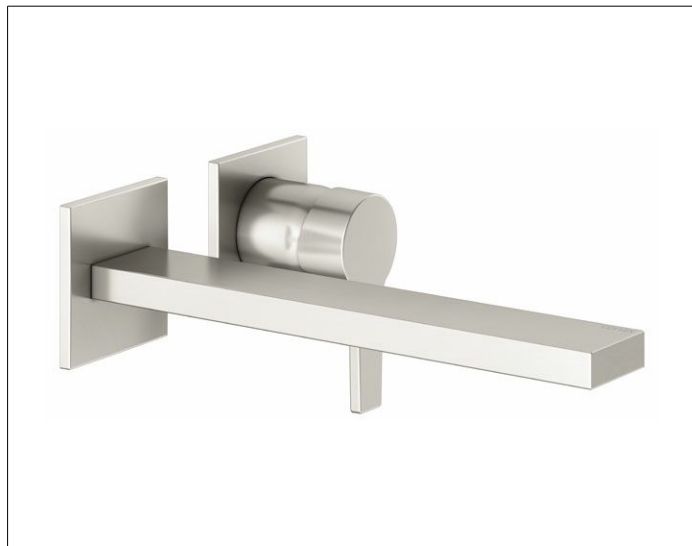

EDITION 11

51116050202 Einhebel-Waschtismischer

PRODUKT

ZEICHNUNG

PRODUKTBESCHREIBUNG

für UP Montage, DN 15,
Mischwasserkartusche mit keramischen Dichtscheiben
und Temperaturbegrenzung
Luftsprudler SLIM SSR M 24x1, Strahlwinkel verstellbar,
Durchflussbegrenzung auf 7,6 l/min.
passend für Grundkörper Art.-Nr. 59916 000070
geräuschgeprüft

OBERFLÄCHE

Nickel gebürstet

ABMESSUNG

Ausladung 243 mm

AUSSCHREIBUNGSTEXT

KEUCO EDITION 11 Einhebel-Waschtismischer 51116050202
Einhebel-Waschtismischer mit hochwertiger PVD-Beschichtung,
Nickel gebürstet, in geradlinigem Design
und klarer, geometrischer Formensprache,
für Unterputz Montage,
hochwertige Mischwasserkartusche mit keramischen Dichtscheiben und
Temperaturbegrenzung
Luftsprudler SLIM SSR M 24x1, Strahlwinkel verstellbar +/- 6°,
Höhe 110 mm, Breite 176 mm, Gesamtausladung 265 mm,
Durchflussbegrenzung auf 7,6 l/min.

Hinweis:
passender für Grundkörper Art.-Nr. 59916000070