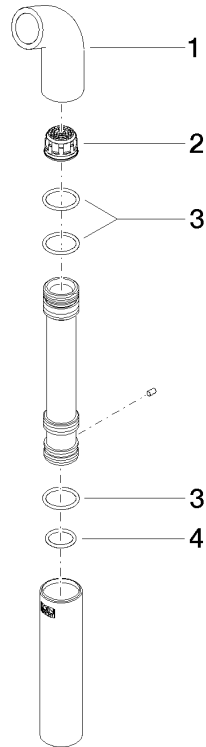

04 12 11 073 01

	Platin	04 12 11 073 01-08
	Chrom	04 12 11 073 01-00
	Platin gebürstet	04 12 11 073 01-06
	Dark Brass matt	04 12 11 073 01-16
	Dark Bronze matt	04 12 11 073 01-17
	Dark Chrome	04 12 11 073 01-19
	Light Gold gebürstet	04 12 11 073 01-27
	Messing gebürstet (23kt Gold)	04 12 11 073 01-28
	Schwarz matt	04 12 11 073 01-33
	Bronze gebürstet	04 12 11 073 01-42
	Champagne gebürstet (22kt Gold)	04 12 11 073 01-46
	Champagne (22kt Gold)	04 12 11 073 01-47
	Cyprum	04 12 11 073 01-49
	Chrom gebürstet	04 12 11 073 01-93
	Dark Platinum gebürstet	04 12 11 073 01-99

Brause für Brausegarnitur Gießrohr 31 x 191 x 50 mm - Platin

ERSATZTEILE

04 12 11 073 01

Brause für Brausegarnitur Gießrohr 31 x 191 x 50 mm - Platin

ERSATZTEILE

04 12 11 073 01

04 12 11 073 01

Ersatzteile für die
anderen
Oberflächenvarianten
finden Sie hier:
Chrom

Ersatzteilstückliste

Nr.	Artikelnummer	Benennung	Verbaumenge	Lieferzeit
4	90 14 10 055 00 90	O-Ring EPDM 70 15,0 x 2,0 mm -	1,00	2
2	09 29 03 082 90	Luftsprudlereinsatz M22x1 34,8-37,8l/min. -	1,00	2
3	09 14 10 122 90	O-Ring EPDM 70 18,6 x 2,0 mm -	3,00	2
1	09 30 01 202-08	Rohr Ø 26 x 82 mm - Platin	1,00	-