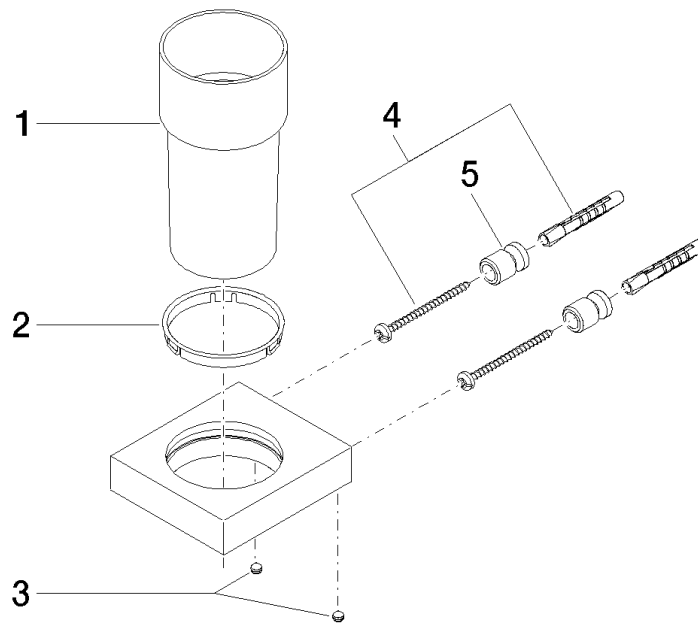

83 400 780

- Glas aus Kristallglas
- Breite 75 mm
- Höhe 118 mm
- Ausladung 85 mm

	Messing gebürstet (23kt Gold)	83 400 780-28
	Chrom	83 400 780-00
	Platin gebürstet	83 400 780-06
	Platin	83 400 780-08
	Dark Brass matt	83 400 780-16
	Dark Bronze matt	83 400 780-17
	Dark Chrome	83 400 780-19
	Bronze gebürstet	83 400 780-42
	Champagne gebürstet (22kt Gold)	83 400 780-46
	Champagne (22kt Gold)	83 400 780-47
	Cyprus	83 400 780-49
	Dark Platinum gebürstet	83 400 780-99

Empfohlenes Zubehör

Trinkglas -

08 90 00 008  
84

83 400 780

mm [inches]

83 400 780

## Ersatzteilstückliste

Nr.	Artikelnummer	Benennung	Verbaumenge	Lieferzeit
1	90 90 00 008 00 84	Trinkglas -	1,00	2
2	08 28 10 500 91	Ring mit Nase Ø 57 x 7 mm -	1,00	2
4	05 17 20 726 02 90	Befestigungssatz -	2,00	2
3	09 31 11 148 90	Befestigung Gewindestift mit Innensechskant mit Spitze M5 x 4 mm -	2,00	2
5	08 17 20 726 90	Halter Befestigung Wand Ø 13,5 x 20 mm -	2,00	2