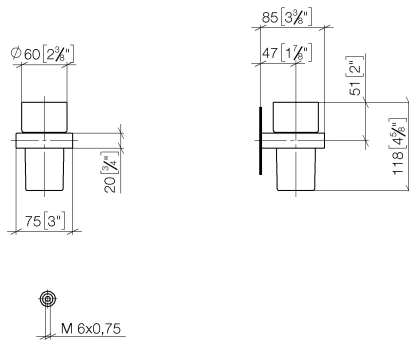

83 400 780

- Glas aus Kristallglas
- Breite 75 mm
- Höhe 118 mm
- Ausladung 85 mm

	Messing gebürstet (23kt Gold)	83 400 780-28
	Chrom	83 400 780-00
	Platin gebürstet	83 400 780-06
	Platin	83 400 780-08
	Dark Brass matt	83 400 780-16
	Dark Bronze matt	83 400 780-17
	Dark Chrome	83 400 780-19
	Bronze gebürstet	83 400 780-42
	Champagne gebürstet (22kt Gold)	83 400 780-46
	Champagne (22kt Gold)	83 400 780-47
	Cyprus	83 400 780-49
	Dark Platinum gebürstet	83 400 780-99

Empfohlenes Zubehör

Trinkglas -

08 90 00 008  
84

83 400 780

mm [inches]

83 400 780

## Ersatzteilstückliste

Nr.	Artikelnummer	Benennung	Verbaumenge	Lieferzeit
1	90 90 00 008 00 84	Trinkglas -	1,00	2
2	08 28 10 500 91	Ring mit Nase Ø 57 x 7 mm -	1,00	2
4	05 17 20 726 02 90	Befestigungssatz -	2,00	2
3	09 31 11 148 90	Befestigung Gewindestift mit Innensechskant mit Spitze M5 x 4 mm -	2,00	2
5	08 17 20 726 90	Halter Befestigung Wand Ø 13,5 x 20 mm -	2,00	2