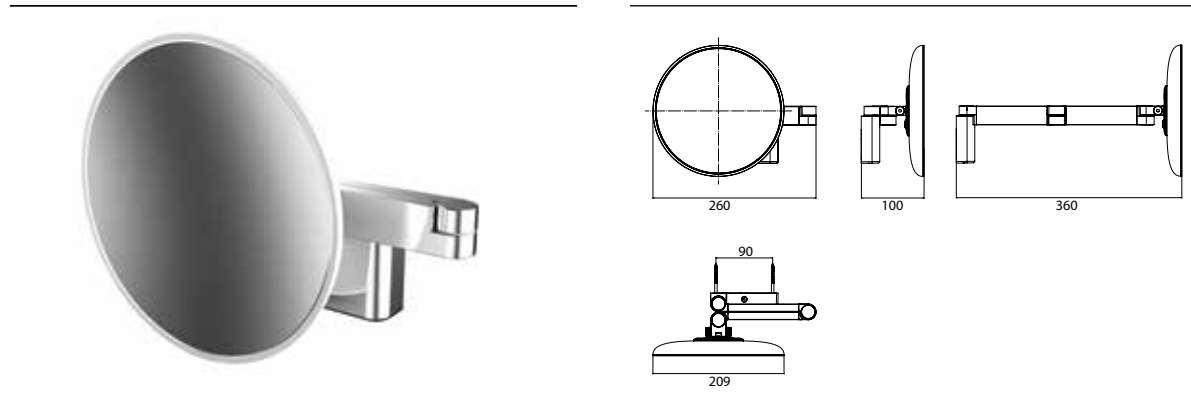

PRODUKTINFORMATION

LED Rasier- und Kosmetikspiegel mit emco light system, rund, Wandmodell, Doppelgelenkarm mit Wandanschluss chrom, Vergrößerung: 3-fach

Art.-Nr.1095 080 36

2 Lichttaster, Helligkeit und Lichtfarbe - kalt/warm (2.700 - 6.500 K) - stufenlos dimmbar.