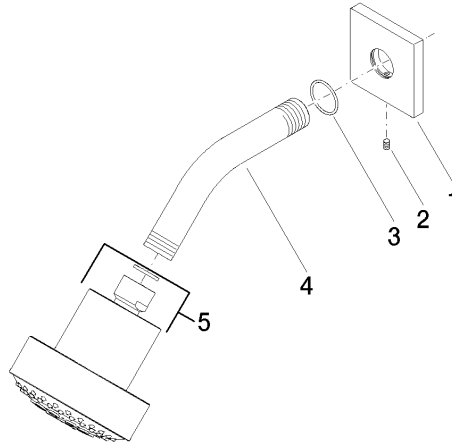

28 508 980 Produktversion ab 15.05.2020

- Ausladung 200 mm
- Kugelgelenk 30° schwenkbar
- Dreifach verstellbar: COMPACT RAIN, COMPACT SOFT FLOW, COMPACT AQUAPRESSURE FLOW, Durchfluss max. 6,8 l/min (bei 3 Bar)
- mit Antikalk-System
- Brausekopf Ø 92 mm
- Rosette 60 x 60 mm
- Anschluss 1/2"
- Dieses Produkt leistet einen Beitrag zur Erfüllung der Vorgaben von nachhaltigen Gebäudezertifizierungen, z.B. LEED®, BREEAM®, DGNB

Kopfbrause FlowReduce - Chrom gebürstet

SERIENSPEZIFISC

28 508 980 Produktversion ab 15.05.2020

Codes & Standards

ASME A112.18.1 cUPC DIN 4109 EPA WaterSense

ISO 3822 Ü-Zeichen WaterSense

Zertifikate

IAPMO_4976 LGA_38 IAPMO_11777

28 508 980 Produktversion ab 15.05.2020

Ersatzteile für die
anderen
Oberflächenvarianten
finden Sie hier:
Chrom

Ersatzteilstückliste

Nr.	Artikelnummer	Benennung	Verbaumenge	Lieferzeit
1	09 27 98 003-93	Rosette 60 x 60 x 9 x Ø 24 mm - Chrom gebürstet	1,00	20
5	04 12 11 110 30-93	Brause	1,00	-
Ersatzteil nicht mehr bestellbar, bitte bestellen Sie den Nachfolgeartikel				
2	09 31 11 048 90	Befestigung Gewindestift mit Innensechskant mit Spitze M4 x 8 mm -	1,00	2
4	09 11 03 011-93	Anschluss 140 x 65 x 21 mm - Chrom gebürstet	1,00	20
3	09 14 10 098 90	O-Ring 22,0 x 1,6 mm -	1,00	2