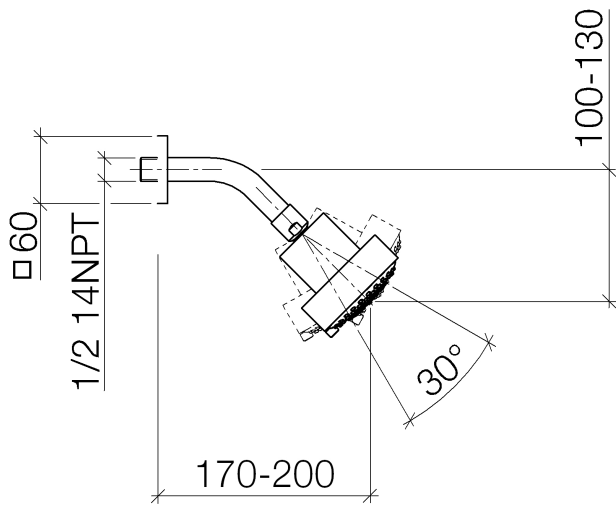

28 508 980 Produktversion ab 15.05.2020

- Ausladung 200 mm
- Kugelgelenk 30° schwenkbar
- Dreifach verstellbar: COMPACT RAIN, COMPACT SOFT FLOW, COMPACT AQUAPRESSURE FLOW, Durchfluss max. 6,8 l/min (bei 3 Bar)
- mit Antikalk-System
- Brausekopf Ø 92 mm
- Rosette 60 x 60 mm
- Anschluss 1/2"
- Dieses Produkt leistet einen Beitrag zur Erfüllung der Vorgaben von nachhaltigen Gebäudezertifizierungen, z.B. LEED®, BREEAM®, DGNB

Kopfbrause FlowReduce - Chrom gebürstet

SERIENSPEZIFISC

28 508 980 Produktversion ab 15.05.2020

Codes & Standards

ASME A112.18.1 cUPC DIN 4109 EPA WaterSense

ISO 3822 Ü-Zeichen WaterSense

Zertifikate

IAPMO_4976 LGA_38 IAPMO_11777

28 508 980 Produktversion ab 15.05.2020

Ersatzteile für die
anderen
Oberflächenvarianten
finden Sie hier:
Chrom

Ersatzteilstückliste

Nr.	Artikelnummer	Benennung	Verbaumenge	Lieferzeit
1	09 27 98 003-93	Rosette 60 x 60 x 9 x Ø 24 mm - Chrom gebürstet	1,00	20
5	04 12 11 110 30-93	Brause	1,00	-
Ersatzteil nicht mehr bestellbar, bitte bestellen Sie den Nachfolgeartikel				
2	09 31 11 048 90	Befestigung Gewindestift mit Innensechskant mit Spitze M4 x 8 mm -	1,00	2
4	09 11 03 011-93	Anschluss 140 x 65 x 21 mm - Chrom gebürstet	1,00	20
3	09 14 10 098 90	O-Ring 22,0 x 1,6 mm -	1,00	2