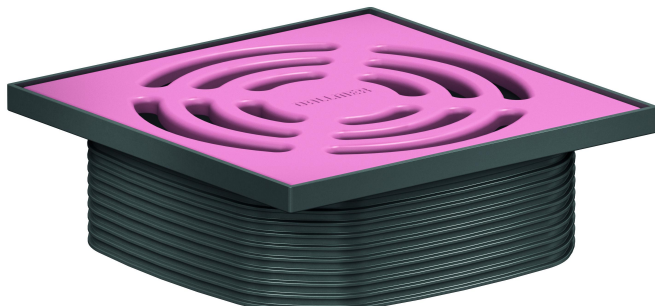

Aufsatz DalIDrain Pure, hellrosa, 120 x 120 mm

Artikelnummer: 518323

GTIN: 4001636518323

Rabattgruppe: 6

Beschreibung:

Aufsatz DalIDrain Pure, hellrosa, 120 x 120 mm

Aufsatz mit Edelstahlrost im Kunststoffrahmen, passend zu Ablaufgehäusen DalIDrain, Aufstockelement DalIDrain.

AUSFÜHRUNG

- Rost aus farbig matt lackiertem Edelstahl, Rahmen aus dunkelgrauem Kunststoff
- Mit Positionierhilfe seitenverstellbar +/- 9,5 mm
- Aufsatzverlängerung kürzbar für Bodenbeläge 10 – 36 mm (inkl. Kleber)

MATERIAL

Rost Edelstahl 1.4301, Belastungsklasse K 3 (300 kg); Aufsatzverlängerung und Rahmen aus ABS

Aufsatz DalIDrain Pure, hellrosa, 120 x 120 mm