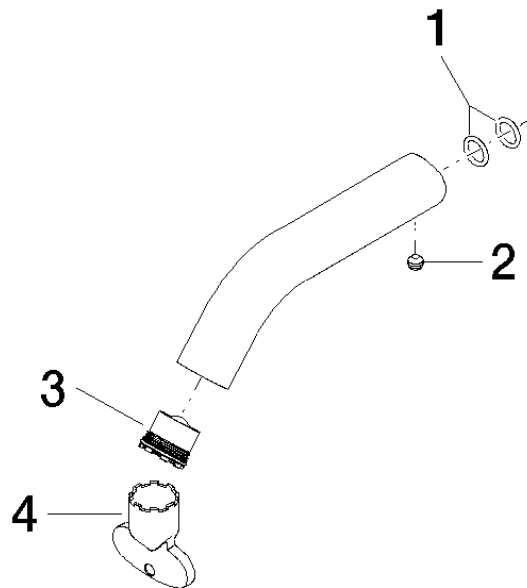

Auslauf 90 x 145 x 35 mm - Chrom

ERSATZTEILE

90 11 06 206 00 Produktversion bis 01.10.2020

Dark Platinum
gebürstet

90 11 06 206 00-99

Auslauf 90 x 145 x 35 mm - Chrom

ERSATZTEILE

90 11 06 206 00 Produktversion bis 01.10.2020

90 11 06 206 00 Produktversion bis 01.10.2020

Ersatzteile für die
anderen
Oberflächenvarianten
finden Sie hier: Gold
(23,9kt)

Ersatzteilstückliste

| Nr. | Artikelnummer | Benennung | Verbaumenge | Lieferzeit |
|-----|--------------------|--|-------------|------------|
| 3 | 09 29 03 126 90 | Luftsprudlereinsatz mit Coin Slot M16,5x1 5,7 l/min. - | 1,00 | 2 |
| 1 | 90 14 10 060 00 90 | O-Ring 8,0 x 1,5 mm - | 2,00 | 2 |
| 2 | 90 31 11 063 00 90 | Befestigung Gewindestift mit Innensechskant mit Ringschneide M5 x 4 mm - | 1,00 | 2 |
| 4 | 90 30 09 028 00 90 | Montageschlüssel - | 1,00 | 2 |