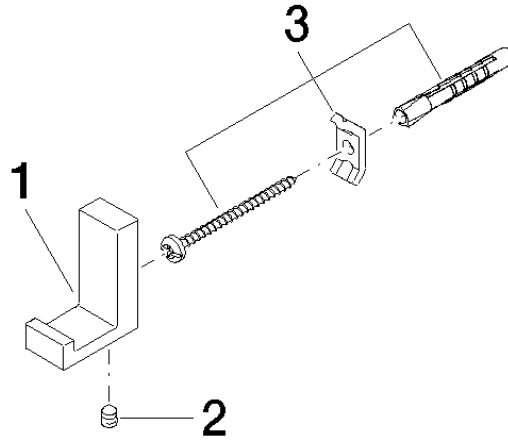

83 251 780 Produktversion ab 12.03.2018

- Breite 19 mm
- Höhe 44 mm
- Ausladung 35 mm

Passt zu LOT

	Chrom	83 251 780-00
	Platin gebürstet	83 251 780-06
	Platin	83 251 780-08
	Dark Brass matt	83 251 780-16
	Dark Bronze matt	83 251 780-17
	Dark Chrome	83 251 780-19
	Messing gebürstet (23kt Gold)	83 251 780-28
	Bronze gebürstet	83 251 780-42
	Champagne gebürstet (22kt Gold)	83 251 780-46
	Champagne (22kt Gold)	83 251 780-47
	Cyprum	83 251 780-49
	Dark Platinum gebürstet	83 251 780-99

83 251 780 Produktversion ab 12.03.2018

mm [inches]

83 251 780 Produktversion ab 12.03.2018

Ersatzteile für die
anderen
Oberflächenvarianten
finden Sie hier: Platin
gebürstet

Ersatzteilstückliste

Nr.	Artikelnummer	Benennung	Verbaumenge	Lieferzeit
3	05 17 20 716 00 90	Befestigungssatz 5 x 60 x 5 mm -	1,00	2
1	08 18 60 521-00	Haken 19 x 35 x 44 mm - Chrom	1,00	-
Ersatzteil nicht mehr bestellbar, bitte bestellen Sie den Nachfolgeartikel				
2	90 31 11 004 00 90	Befestigung -	1,00	2