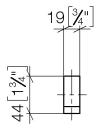

83 251 780 Produktversion ab 12.03.2018

- Breite 19 mm
- Höhe 44 mm
- Ausladung 35 mm

Passt zu LOT

	Chrom	83 251 780-00
	Platin gebürstet	83 251 780-06
	Platin	83 251 780-08
	Dark Brass matt	83 251 780-16
	Dark Bronze matt	83 251 780-17
	Dark Chrome	83 251 780-19
	Messing gebürstet (23kt Gold)	83 251 780-28
	Bronze gebürstet	83 251 780-42
	Champagne gebürstet (22kt Gold)	83 251 780-46
	Champagne (22kt Gold)	83 251 780-47
	Cyprum	83 251 780-49
	Dark Platinum gebürstet	83 251 780-99

83 251 780 Produktversion ab 12.03.2018

mm [inches]

83 251 780 Produktversion ab 12.03.2018

Ersatzteile für die
anderen
Oberflächenvarianten
finden Sie hier: Platin
gebürstet

Ersatzteilstückliste

Nr.	Artikelnummer	Benennung	Verbaumenge	Lieferzeit
3	05 17 20 716 00 90	Befestigungssatz 5 x 60 x 5 mm -	1,00	2
1	08 18 60 521-00	Haken 19 x 35 x 44 mm - Chrom	1,00	-
Ersatzteil nicht mehr bestellbar, bitte bestellen Sie den Nachfolgeartikel				
2	90 31 11 004 00 90	Befestigung -	1,00	2