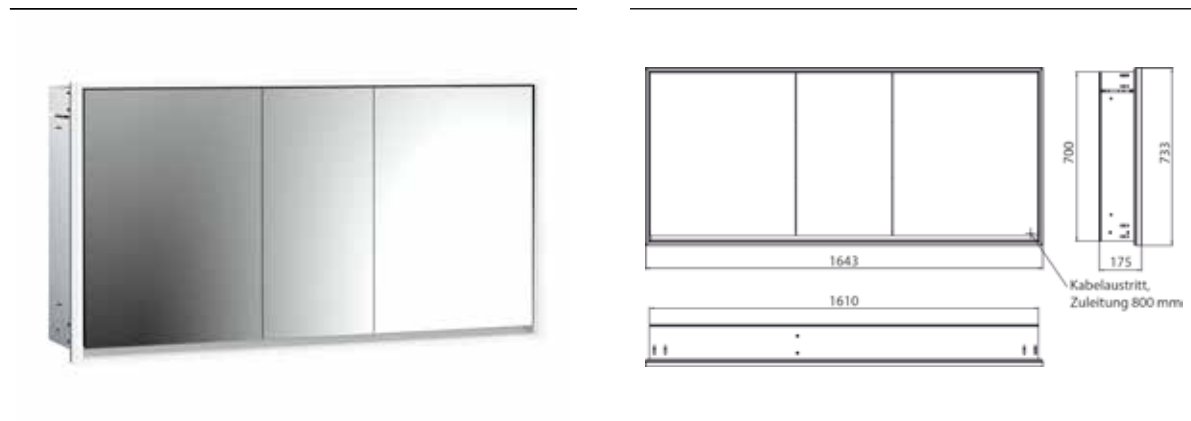

## PRODUKTINFORMATION

Lichtspiegelschrank loft, 1.600 mm, 3 Türen, Unterputzmodell, IP 20. aluminium/spiegel

Art.-Nr.9798 051 23

Umlaufende LED-Beleuchtung, mit verspiegelter- oder weißer Glasrückwand, 4 stufenlos einstellbare Ablagen, 3 Türen, 2 Steckdosen, Lichtsteuerung über 3 kapazitive von außen bedienbare Touch-Bedienfelder (An/Aus, Helligkeit und Lichtfarbe - kalt/warm - stufenlos einstellbar), Kabeldurchlass nach außen bei geschlossenen Spiegeltüren. Höhe: 733 mm