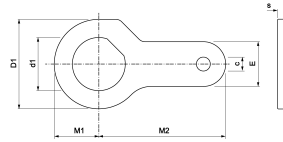

Apollo ProFlow PICV Einstellschlüssel

Produktanwendung:

Heizung, Kühlung

Nummer 16075

Type 1600SSP

Produkteigenschaften

Einseitiger Schlüssel	✓
Rechtwinkliges Schlüsselmodell	✓
Schutzisoliert 1000 V	✗
Ausführung funkenarm	✗
Geeignet für Drehstift	✗
Mit Drehstift	✗
Konischer Handgriff	✗

Länge

61 Millimeter