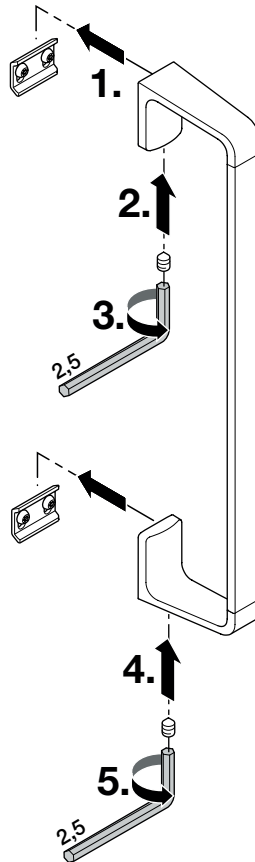

6 mm / 1/4"

2,5 mm / 0,094"

TX 4

DE Lieferumfang. **GB** Parts supplied. **NL** Omvang van de levering. **FR** Pièces livrées. **IT** Entità di fornitura. **ES** Volumen de suministro. **US** Parts Supplied. **SE** Leveransomfång. **CZ** Rozsah dodávky. **PL** Zakres dostawy. **RU** Объем поставки. **CN** 供货范围。

83 215 976-FF

6

7

mm [inches]

Dornbracht AG & Co. KG
Köbbingser Mühle 6, D-58640 Iserlohn
Tel. +49 2371 8899-900
mail@dornbracht.com
www.dornbracht.com

01 03 55 006 01 / 02.2024