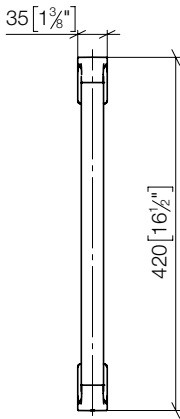

6 mm / 1/4"

2,5 mm / 0,094"

TX 4

DE Lieferumfang. **GB** Parts supplied. **NL** Omvang van de levering. **FR** Pièces livrées. **IT** Entità di fornitura. **ES** Volumen de suministro. **US** Parts Supplied. **SE** Leveransomfång. **CZ** Rozsah dodávky. **PL** Zakres dostawy. **RU** Объем поставки. **CN** 供货范围。

83 215 976-FF

6

7

mm [inches]

Dornbracht AG & Co. KG
Köbbingser Mühle 6, D-58640 Iserlohn
Tel. +49 2371 8899-900
mail@dornbracht.com
www.dornbracht.com

01 03 55 006 01 / 02.2024