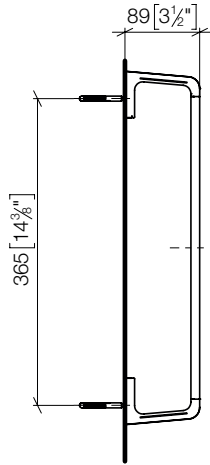

6 mm / 1/4"

2,5 mm / 0,094"

TX 4

DE Lieferumfang. **GB** Parts supplied. **NL** Omvang van de levering. **FR** Pièces livrées. **IT** Entità di fornitura. **ES** Volumen de suministro. **US** Parts Supplied. **SE** Leveransomfång. **CZ** Rozsah dodávky. **PL** Zakres dostawy. **RU** Объем поставки. **CN** 供货范围。

83 215 976-FF

6

7

mm [inches]

Dornbracht AG & Co. KG
Köbbingser Mühle 6, D-58640 Iserlohn
Tel. +49 2371 8899-900
mail@dornbracht.com
www.dornbracht.com

01 03 55 006 01 / 02.2024