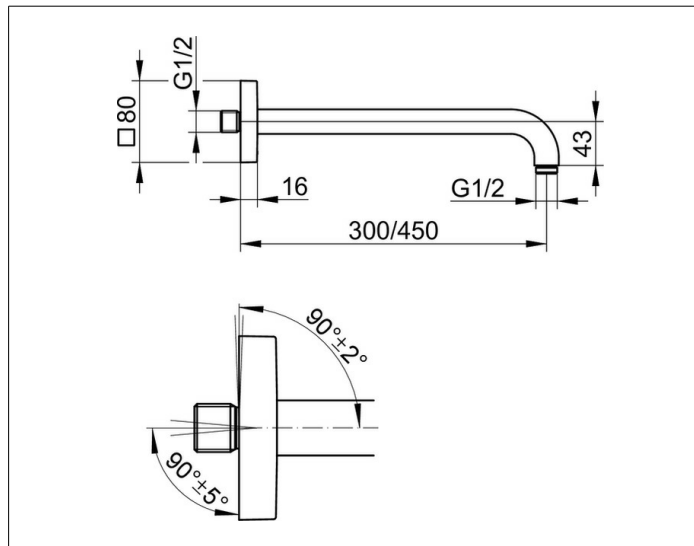

Edition 300

53088070302 Brausearm DN 15

**PRODUKT**

**ZEICHNUNG**

**PRODUKTBESCHREIBUNG**

für Wandanschluss, mit eckiger Rosette,  
Möglichkeit der Ausrichtung zur Wand ( $90^\circ \pm 2^\circ$ ) und  
zum Wandanschluß ( $90^\circ \pm 5^\circ$ )

**OBERFLÄCHE**

Edelstahl-finish

**ABMESSUNG**

Ausladung 300 mm

**AUSSCHREIBUNGSTEXT**

KEUCO Brausearm für Wandanschluss 53088070302  
Brausearm für Wandanschluss in Edelstahl-finish,  
G 1/2 Zoll, mit eckiger Rosette,  
Rosette 80 mm x 80 mm,  
Möglichkeit zur Ausrichtung zur Wand ( $90^\circ \pm 2^\circ$ ) und  
zum Wandanschluss ( $90^\circ \pm 5^\circ$ ),  
Gesamtausladung:312 mm

Hinweis:  
Passende UP Funktionseinheit  
59547000170