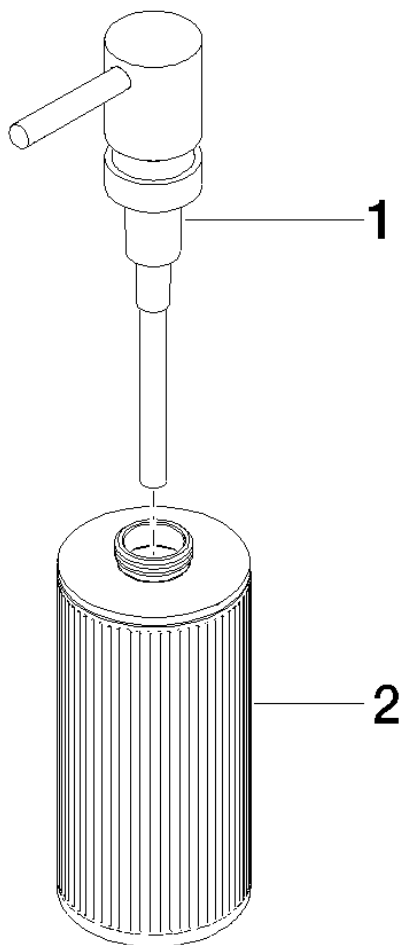

84 430 811 Produktversion ab 01.04.2023

- Braunes Glas mit Struktur, matt
- Breite 60 mm
- Höhe 182 mm
- 175 ml Flaschenvolumen
- Ausladung 59 mm

	Dark Platinum gebürstet	84 430 811-99
	Chrom	84 430 811-00
	Platin gebürstet	84 430 811-06
	Dark Chrome	84 430 811-19
	Messing gebürstet (23kt Gold)	84 430 811-28

84 430 811 Produktversion ab 01.04.2023

Ersatzteile für die
anderen
Oberflächenvarianten
finden Sie hier:
Chrom

Ersatzteilstückliste

Nr.	Artikelnummer	Benennung	Verbaumenge	Lieferzeit
2	05 10 10 625 00-99	Flasche	1,00	60
1	05 10 10 535 03-99	Spender	1,00	60