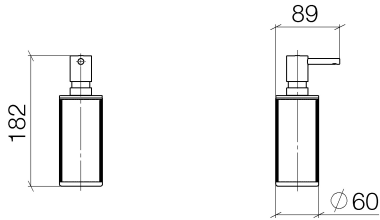

84 430 811 Produktversion ab 01.04.2023

- Braunes Glas mit Struktur, matt
- Breite 60 mm
- Höhe 182 mm
- 175 ml Flaschenvolumen
- Ausladung 59 mm

	Dark Platinum gebürstet	84 430 811-99
	Chrom	84 430 811-00
	Platin gebürstet	84 430 811-06
	Dark Chrome	84 430 811-19
	Messing gebürstet (23kt Gold)	84 430 811-28

84 430 811 Produktversion ab 01.04.2023

Ersatzteile für die
anderen
Oberflächenvarianten
finden Sie hier:
Chrom

Ersatzteilstückliste

Nr.	Artikelnummer	Benennung	Verbaumenge	Lieferzeit
2	05 10 10 625 00-99	Flasche	1,00	60
1	05 10 10 535 03-99	Spender	1,00	60