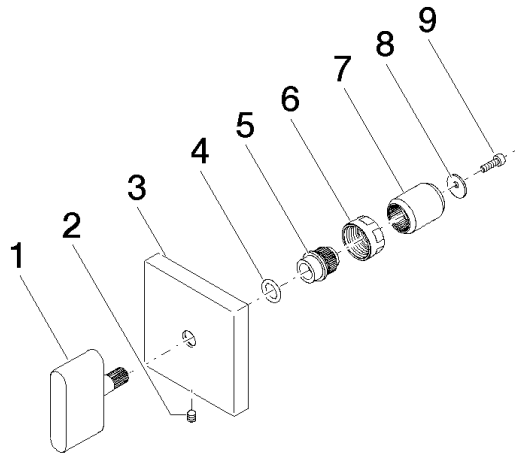

Griff für Unterputz Wand Neutral oval pur 60 x 60 x 40 mm - Dark Platinum
gebürstet

ERSATZTEILE

90 20 70 051 01 Produktversion ab 23.11.2020

Griff für Unterputz Wand Neutral oval pur 60 x 60 x 40 mm - Dark Platinum
gebürstet

ERSATZTEILE

90 20 70 051 01 Produktversion ab 23.11.2020

Griff für Unterputz Wand Neutral oval pur 60 x 60 x 40 mm - Dark Platinum gebürstet

ERSATZTEILE

90 20 70 051 01 Produktversion ab 23.11.2020

Ersatzteile für die
anderen
Oberflächenvarianten
finden Sie hier:
Chrom

Ersatzteilstückliste

Nr.	Artikelnummer	Benennung	Verbaumenge	Lieferzeit
2	90 31 11 007 00 90	Befestigung Gewindestift mit Innensechskant M4 x 6 mm	1,00	2
5	09 12 12 057 90	Rastbuchse weiß Ø 15 x 17 mm -	1,00	2
4	09 14 10 086 90	O-Ring EPDM 70 8,0 x 1,9 mm -	1,00	2
8	09 30 11 193 90	Scheibe mit Verzahnung Ø 12 x 1 mm -	1,00	2
1	09 20 70 051-99	Griff oval pur 46 x 43,5 x 11 mm - Dark Platinum gebürstet	1,00	20
9	09 30 30 167 90	Befestigung Zylinderschraube mit Innensechskant M3 x 10 mm -	1,00	2
3	09 27 78 033-99	Rosette für Griff 60 x 60 x 9 mm - Dark Platinum gebürstet	1,00	20
7	09 12 12 059 90	Hülse Ø 18 x 23 mm -	1,00	2
6	09 23 30 074 90	Befestigung Mutter M16 x 1 -	1,00	2