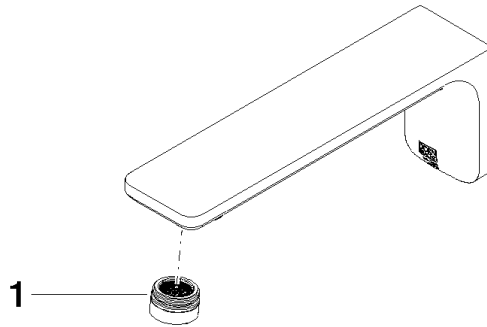

Auslauf 170 mm, 5,7 l/min. - Chrom gebürstet

ERSATZTEILE

90 11 84 021 00

Auslauf 170 mm, 5,7 l/min. - Chrom gebürstet

ERSATZTEILE

90 11 84 021 00

90 11 84 021 00

Ersatzteile für die
anderen
Oberflächenvarianten
finden Sie hier:
Chrom