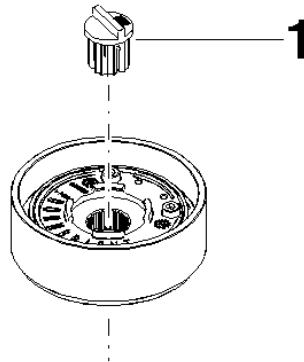

90 18 40 291 01

	Chrom	90 18 40 291 01-00
	Platin gebürstet	90 18 40 291 01-06
	Dark Chrome	90 18 40 291 01-19
	Light Gold gebürstet	90 18 40 291 01-27
	Messing gebürstet (23kt Gold)	90 18 40 291 01-28
	Platin / Platin gebürstet	90 18 40 291 01-36
	Messing / Messing gebürstet (23kt Gold)	90 18 40 291 01-38
	Bronze gebürstet	90 18 40 291 01-42
	Champagne gebürstet (22kt Gold)	90 18 40 291 01-46
	Champagne (22kt Gold)	90 18 40 291 01-47
	Dark Platinum gebürstet	90 18 40 291 01-99

## Griff ohne Designelement - Chrom

ERSATZTEILE

90 18 40 291 01

## Griff ohne Designelement - Chrom

ERSATZTEILE

90 18 40 291 01

90 18 40 291 01

Ersatzteile für die  
anderen  
Oberflächenvarianten  
finden Sie hier: Platin  
gebürstet

### Ersatzteilstückliste

Nr.	Artikelnummer	Benennung	Verbaumenge	Lieferzeit
1	09 12 12 216 90	Rastbuchse -	1,00	2