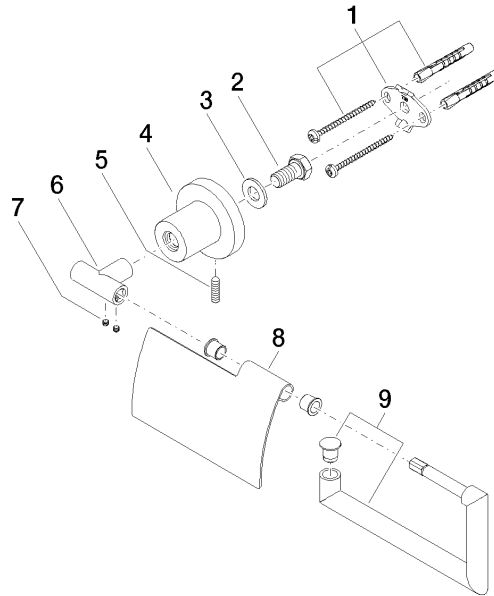

83 510 892 Produktversion ab 01.04.2024

- Breite 152 mm
- Höhe 100 mm
- Rosette Ø 55 mm
- Ausladung 77 mm

	Champagne (22kt Gold)	83 510 892-47
	Chrom	83 510 892-00
	Chrom	83 510 892-0015
	Platin gebürstet	83 510 892-06
	Platin	83 510 892-08
	Weiß matt	83 510 892-10
	Dark Brass matt	83 510 892-16
	Dark Bronze matt	83 510 892-17
	Dark Chrome	83 510 892-19
	Light Gold gebürstet	83 510 892-27
	Messing gebürstet (23kt Gold)	83 510 892-28
	Schwarz matt	83 510 892-33
	Bronze gebürstet	83 510 892-42
	Champagne gebürstet (22kt Gold)	83 510 892-46
	Chrom gebürstet	83 510 892-93
	Dark Platin gebürstet	83 510 892-99

83 510 892 Produktversion ab 01.04.2024

mm [inches]

83 510 892 Produktversion ab 01.04.2024

Ersatzteile für die
anderen
Oberflächenvarianten
finden Sie hier:
Chrom

Ersatzteilstückliste

Nr.	Artikelnummer	Benennung	Verbaumenge	Lieferzeit
4	08 17 89 505-47	Halter universal 60 x 100 x 60 mm - Champagne (22kt Gold)	1,00	30
3	09 30 11 046 90	Unterlegscheibe Ø 10,5 -	1,00	2
9	90 28 22 641 00-47	Halter 154 x 80 x 17 mm - Champagne (22kt Gold)	1,00	30
7	90 31 11 038 00 90	Befestigung Gewindestift mit Innensechskant mit Ringschneide M4 x 3 mm -	2,00	2
2	09 30 30 071 90	Befestigung Sechskantschraube mit Gewinde bis Kopf M10 x 20 mm -	1,00	2
5	04 31 11 113 00 90	Befestigung Gewindestift M5 x 12 mm -	1,00	2
8	08 11 02 514-47	Abdeckung für Papierrollenhalter 120 x 77 x 18 mm - Champagne (22kt Gold)	1,00	30
6	05 17 89 553 00-47	Halter für Papierrollenhalter mit Deckel 31,5 x 14 x 40 mm - Champagne (22kt Gold)	1,00	30
1	05 17 20 739 00 90	Befestigungssatz 150 x 65 x 10 mm -	1,00	2