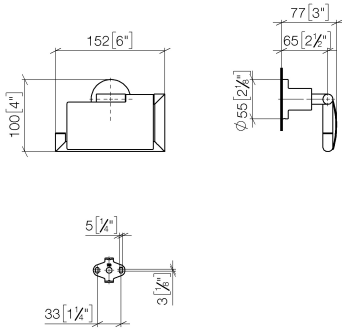

83 510 892 Produktversion ab 01.04.2024

- Breite 152 mm
- Höhe 100 mm
- Rosette Ø 55 mm
- Ausladung 77 mm

	Champagne (22kt Gold)	83 510 892-47
	Chrom	83 510 892-00
	Chrom	83 510 892-0015
	Platin gebürstet	83 510 892-06
	Platin	83 510 892-08
	Weiß matt	83 510 892-10
	Dark Brass matt	83 510 892-16
	Dark Bronze matt	83 510 892-17
	Dark Chrome	83 510 892-19
	Light Gold gebürstet	83 510 892-27
	Messing gebürstet (23kt Gold)	83 510 892-28
	Schwarz matt	83 510 892-33
	Bronze gebürstet	83 510 892-42
	Champagne gebürstet (22kt Gold)	83 510 892-46
	Chrom gebürstet	83 510 892-93
	Dark Platin gebürstet	83 510 892-99

83 510 892 Produktversion ab 01.04.2024

mm [inches]

83 510 892 Produktversion ab 01.04.2024

Ersatzteile für die
anderen
Oberflächenvarianten
finden Sie hier:
Chrom

Ersatzteilstückliste

Nr.	Artikelnummer	Benennung	Verbaumenge	Lieferzeit
4	08 17 89 505-47	Halter universal 60 x 100 x 60 mm - Champagne (22kt Gold)	1,00	30
3	09 30 11 046 90	Unterlegscheibe Ø 10,5 -	1,00	2
9	90 28 22 641 00-47	Halter 154 x 80 x 17 mm - Champagne (22kt Gold)	1,00	30
7	90 31 11 038 00 90	Befestigung Gewindestift mit Innensechskant mit Ringschneide M4 x 3 mm -	2,00	2
2	09 30 30 071 90	Befestigung Sechskantschraube mit Gewinde bis Kopf M10 x 20 mm -	1,00	2
5	04 31 11 113 00 90	Befestigung Gewindestift M5 x 12 mm -	1,00	2
8	08 11 02 514-47	Abdeckung für Papierrollenhalter 120 x 77 x 18 mm - Champagne (22kt Gold)	1,00	30
6	05 17 89 553 00-47	Halter für Papierrollenhalter mit Deckel 31,5 x 14 x 40 mm - Champagne (22kt Gold)	1,00	30
1	05 17 20 739 00 90	Befestigungssatz 150 x 65 x 10 mm -	1,00	2