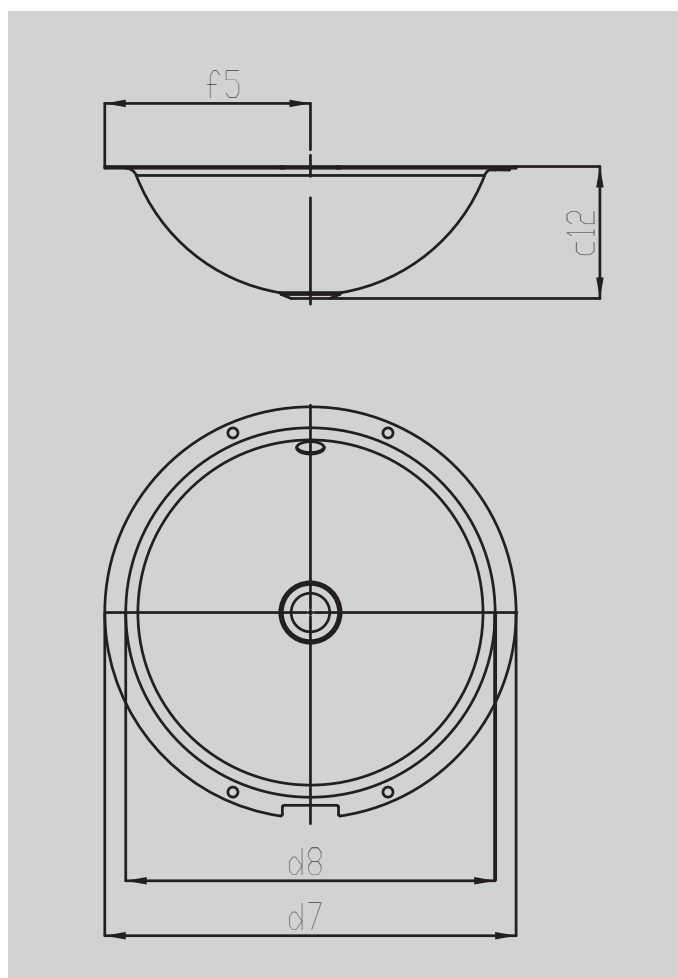

# CLASSIC UNTERBAU- WASCHTISCH

- Klassisch und doch modern ausgearbeitetes Design
- Verbindet sich wie selbstverständlich zu einer optischen Einheit mit unterschiedlichsten Konsolen-Materialien
- Ermöglicht viel Platz und Raum auf der Konsole für Armatur, Accessoires oder Seifenspender
- Perfect Match mit CLASSIC Familie
- Aus KALDEWEI Stahl-Emaile

Abbildung ähnlich

Modell		3183
Abstand Spiegelfläche bis Unterkante Ablaufprägung [mm]	$c_{12}$	137 mm
Äußerer Durchmesser [mm]	$d_7$	432 mm
innerer Durchmesser oben [mm]	$d_8$	360 mm
Abstand Außenkante bis Mitte Ablaufloch [mm]	$f_5$	216 mm
Durchmesser		360 mm
Nettogewicht [kg]		7 kg