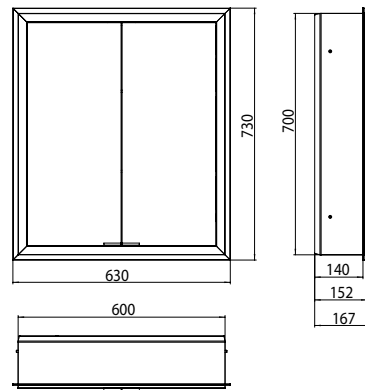

PRODUKTINFORMATION

Lichtspiegelschrank prime, 600 mm, 2 Türen, Unterputzmodell, IP 20 schwarz/spiegel

Art.-Nr.9497 133 71

mit Lichtpaket, mit verspiegelter Glasrückwand, 2 stufenlos einstellbare Ablagen, 2 Türen, 1 Steckdose und 2 Lichttaster (Helligkeit und Lichtfarbe - kalt/warm - stufenlos dimmbar), Höhe: 730 mm, LED-Beleuchtung rundum