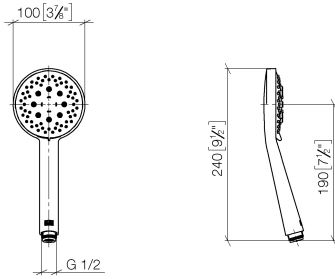

28 018 979

Passt zu: MEM, LULU, CL.1, IMO, TARA,
LISSÉ, MADISON, VAIA, META, CYO

Handbrause - Weiß matt

MEM

28 018 979

28 018 979

mm [inches]

Durchflussdiagramm

Zertifikate

WRAS_2210

LGA_29

DVGW_DW-
6517DN0

Produktversion ab 4/1/2024

Handbrause - Weiß matt

MEM

28 018 979

Ersatzteilstückliste

Produktversion ab 4/1/2024

Nr.	Artikelnummer	Benennung	Verbaumenge	Lieferzeit
	09 23 01 039 90	Siebdichtung Ø 19 x 5,5 mm -	1	2