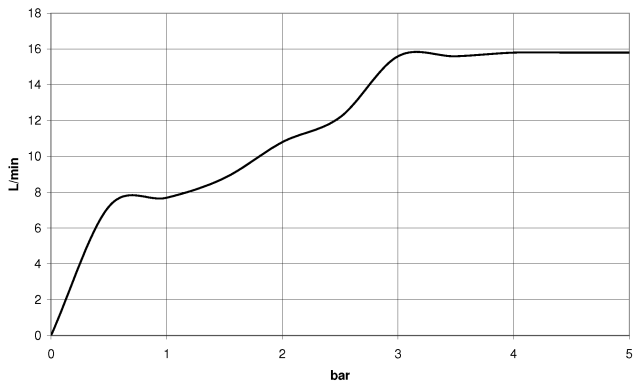

28 018 979

Passt zu: MEM, LULU, CL.1, IMO, TARA,
LISSÉ, MADISON, VAIA, META, CYO

Handbrause - Weiß matt

MEM

28 018 979

28 018 979

mm [inches]

Durchflussdiagramm