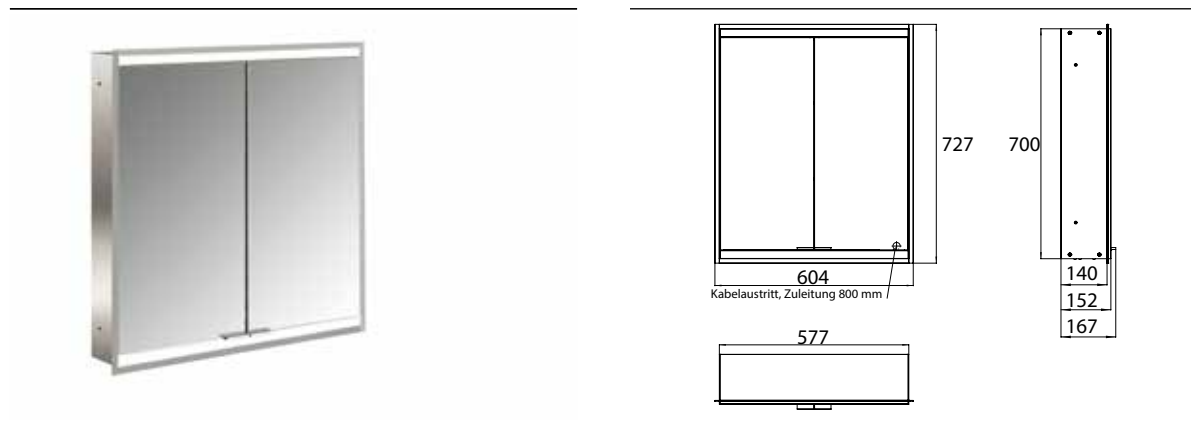

PRODUKTINFORMATION

Lichtspiegelschrank prime 2, 600 mm, 2 Türen, Unterputzmodell, IP 20 aluminium/weiss

Art.-Nr.9497 051 33

mit verspiegelter- oder weißer Glasrückwand, 2 stufenlos einstellbare Ablagen, 2 Türen, 1 Steckdose und 1 Lichtschalter, Höhe: 730 mm, LED-Beleuchtung (ca. 4.000 K)