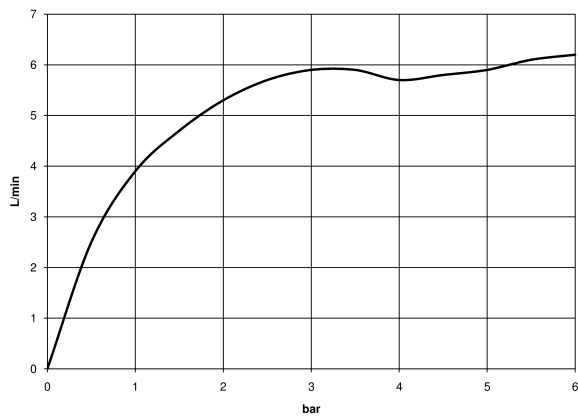

Durchflussdiagramm

Codes & Standards

DIN 4109

ISO 3822

Ü-Zeichen