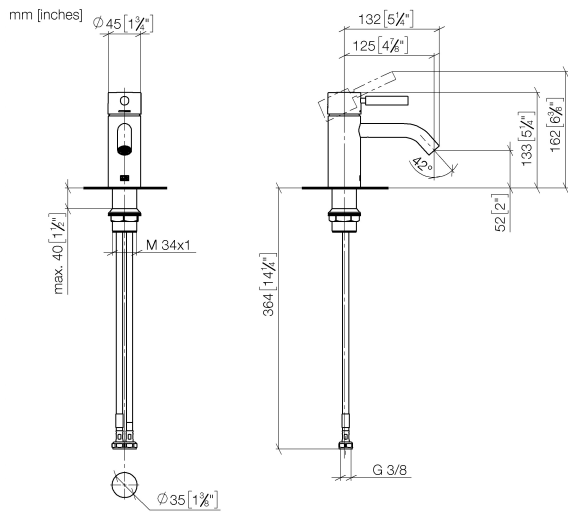

33 526 660 Produktversion ab 23.01.2020

- Ausladung 125 mm
- starrer Auslauf
- runder luftangereicherter Strahl
- Armaturenhöhe 133 mm
- Höhe bis Luftsprudler 52 mm
- Bohrungsdurchmesser 35 mm
- 2x Druckschlauch M 8 x 1 eingeschraubt, dichtheitsgeprüft
- Durchfluss max. 5,7 l/min
- bleifrei
- Dieses Produkt leistet einen Beitrag zur Erfüllung der Vorgaben von nachhaltigen Gebäudezertifizierungen, z.B. LEED®, BREEAM®, DGNB

	Bronze gebürstet	33 526 660-42
	Chrom	33 526 660-00
	Platin gebürstet	33 526 660-06
	Dark Chrome	33 526 660-19
	Light Gold	33 526 660-26
	Light Gold gebürstet	33 526 660-27
	Schwarz matt	33 526 660-33
	Champagne gebürstet (22kt Gold)	33 526 660-46
	Champagne (22kt Gold)	33 526 660-47
	Chrom gebürstet	33 526 660-93
	Dark Platinum gebürstet	33 526 660-99

33 526 660 Produktversion ab 23.01.2020

Durchflussdiagramm

Codes & Standards

DIN 4109

ISO 3822

Ü-Zeichen

META Waschtisch-Einhandbatterie ohne Ablaufgarnitur - Bronze gebürstet

META