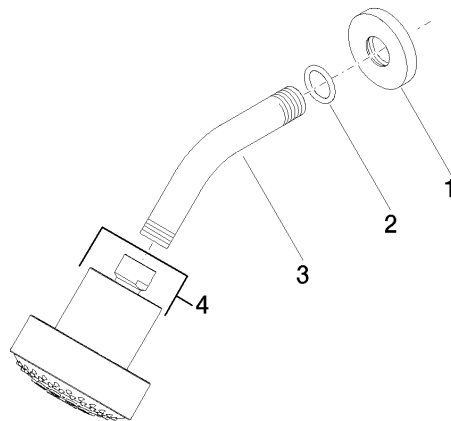

28 508 979 Produktversion ab 01.06.2024

- Ausladung 200 mm
- Kugelgelenk 30° schwenkbar
- Dreifach verstellbar: COMPACT RAIN, COMPACT SOFT FLOW, COMPACT AQUAPRESSURE FLOW, Durchfluss max. 9 l/min (bei 3 Bar)
- Funktion ab: 7 l/min
- mit Antikalk-System
- Brausekopf Ø 92 mm
- Rosette Ø 55 mm
- Anschluss 1/2"

Empfohlenes Zubehör

**UP-Wandwinkel -** 35 085 970 90

- Min. Einbautiefe 90 mm
- Max. Einbautiefe 163 mm

28 508 979 Produktversion ab 01.06.2024

mm [inches]

**Durchflussdiagramm**

### Ersatzteilstückliste

Nr.	Artikelnummer	Benennung	Verbaumenge	Lieferzeit
2	90 14 10 026 00 90	O-Ring 20,5 x 3,5 mm -	1,00	2
1	09 27 22 003-08	Rosette Ø 55 x Ø 22 x 9 mm - Platin	1,00	40
3	09 11 03 011-08	Anschluss 140 x 65 x 21 mm - Platin	1,00	40
4	04 12 11 110 00-08	Brause Kopfbrause 93 x 113 x 100 mm - Platin	1,00	40