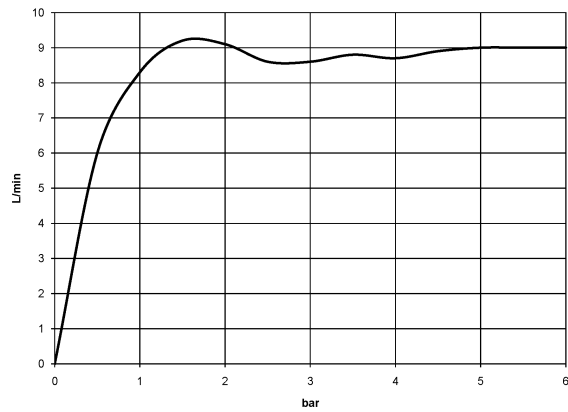

28 508 979 Produktversion ab 01.06.2024

- Ausladung 200 mm
- Kugelgelenk 30° schwenkbar
- Dreifach verstellbar: COMPACT RAIN, COMPACT SOFT FLOW, COMPACT AQUAPRESSURE FLOW, Durchfluss max. 9 l/min (bei 3 Bar)
- Funktion ab: 7 l/min
- mit Antikalk-System
- Brausekopf Ø 92 mm
- Rosette Ø 55 mm
- Anschluss 1/2"

Empfohlenes Zubehör

**UP-Wandwinkel -** 35 085 970 90

- Min. Einbautiefe 90 mm
- Max. Einbautiefe 163 mm

28 508 979 Produktversion ab 01.06.2024

mm [inches]

**Durchflussdiagramm**

### Ersatzteilstückliste

Nr.	Artikelnummer	Benennung	Verbaumenge	Lieferzeit
2	90 14 10 026 00 90	O-Ring 20,5 x 3,5 mm -	1,00	2
1	09 27 22 003-08	Rosette Ø 55 x Ø 22 x 9 mm - Platin	1,00	40
3	09 11 03 011-08	Anschluss 140 x 65 x 21 mm - Platin	1,00	40
4	04 12 11 110 00-08	Brause Kopfbrause 93 x 113 x 100 mm - Platin	1,00	40