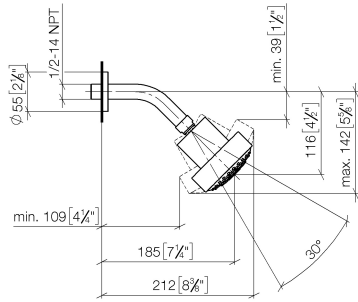

28 508 979 Produktversion ab 01.06.2024

- Ausladung 200 mm
- Kugelgelenk 30° schwenkbar
- Dreifach verstellbar: COMPACT RAIN, COMPACT SOFT FLOW, COMPACT AQUAPRESSURE FLOW, Durchfluss max. 9 l/min (bei 3 Bar)
- Funktion ab: 7 l/min
- mit Antikalk-System
- Brausekopf Ø 92 mm
- Rosette Ø 55 mm
- Anschluss 1/2"

Empfohlenes Zubehör

**UP-Wandwinkel -** 35 085 970 90

- Min. Einbautiefe 90 mm
- Max. Einbautiefe 163 mm

28 508 979 Produktversion ab 01.06.2024

mm [inches]

**Durchflussdiagramm**

### Ersatzteilstückliste

Nr.	Artikelnummer	Benennung	Verbaumenge	Lieferzeit
2	90 14 10 026 00 90	O-Ring 20,5 x 3,5 mm -	1,00	2
1	09 27 22 003-08	Rosette Ø 55 x Ø 22 x 9 mm - Platin	1,00	40
3	09 11 03 011-08	Anschluss 140 x 65 x 21 mm - Platin	1,00	40
4	04 12 11 110 00-08	Brause Kopfbrause 93 x 113 x 100 mm - Platin	1,00	40