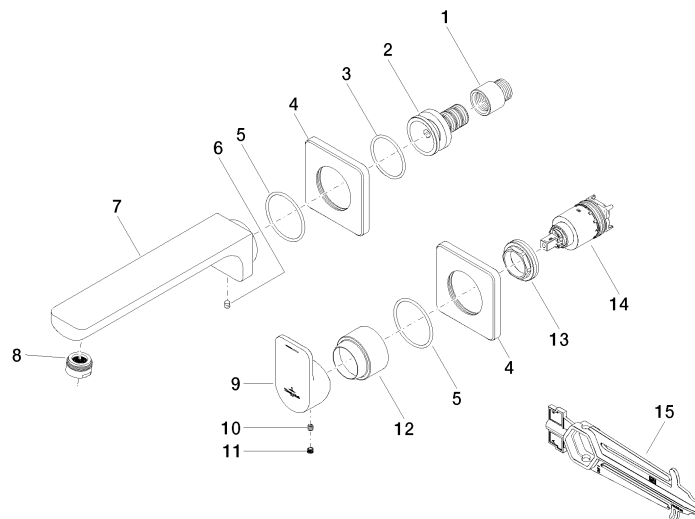

CULT Waschtisch-Wand-Einhandbatterie ohne Ablaufgarnitur - Schwarz matt

36 860 960