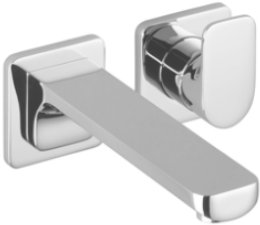

## CULT Waschtisch-Wand-Einhandbatterie ohne Ablaufgarnitur - Schwarz matt

---

36 860 960

## CULT Waschtisch-Wand-Einhandbatterie ohne Ablaufgarnitur - Schwarz matt

36 860 960

mm [inches]