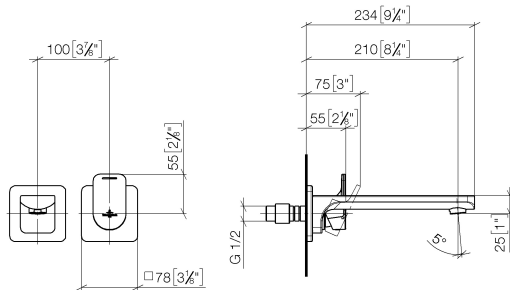

## CULT Waschtisch-Wand-Einhandbatterie ohne Ablaufgarnitur - Schwarz matt

---

36 860 960

## CULT Waschtisch-Wand-Einhandbatterie ohne Ablaufgarnitur - Schwarz matt

36 860 960

mm [inches]