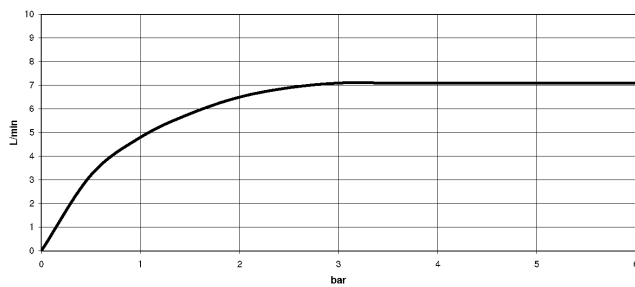

## CULT Waschtisch-Wand-Einhandbatterie ohne Ablaufgarnitur - Schwarz matt

36 860 960

mm [inches]

### Durchflussdiagramm