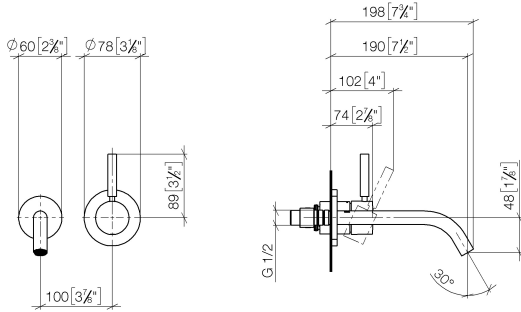

META Waschtisch-Wand-Einhandbatterie ohne Ablaufgarnitur - Bronze gebürstet

META

36 860 660 Produktversion ab 01.07.2023

- Ausladung 190 mm
- starrer Auslauf
- runder luftangereicherter Strahl
- Bohrungsdurchmesser Auslauf 37 mm
- Bohrungsdurchmesser Einhandbatterie 57 mm
- Rosette für Auslauf Ø 55 mm
- Rosette für Mischer Ø 78 mm
- Durchfluss max. 5,7 l/min
- bleifrei
- Dieses Produkt leistet einen Beitrag zur Erfüllung der Vorgaben von nachhaltigen Gebäudezertifizierungen, z.B. LEED®, BREEAM®, DGNB

Benötigtes Zubehör

- UP-Wand-Einhandbatterie -** 35 860 970 90
- Min. Einbautiefe 80 mm
 - Max. Einbautiefe 95 mm
 - Positionierung des Mixers oben, links oder rechts vom Auslauf möglich.

META Waschtisch-Wand-Einhandbatterie ohne Ablaufgarnitur - Bronze gebürstet

META

36 860 660 Produktversion ab 01.07.2023
mm [inches]

Durchflussdiagramm

Wurfweitendiagramm

Codes & Standards

EN 817

Scottish Water
Byelaws

UK Water Supply
Regulations