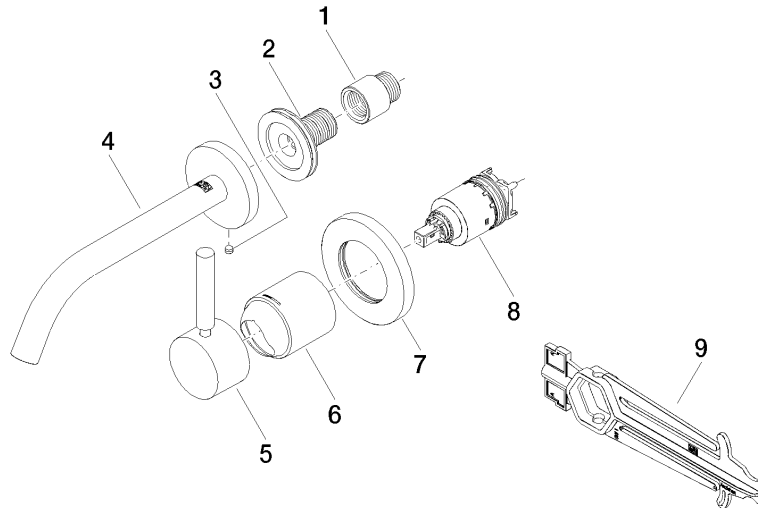

Benötigtes Zubehör

- UP-Wand-Einhandbatterie -** 35 860 970 90
- Min. Einbautiefe 80 mm
 - Max. Einbautiefe 95 mm
 - Positionierung des Mixers oben, links oder rechts vom Auslauf möglich.

META Waschtisch-Wand-Einhandbatterie ohne Ablaufgarnitur - Bronze gebürstet

META

36 860 660 Produktversion ab 01.07.2023
mm [inches]

Durchflussdiagramm

Wurfweitendiagramm

Codes & Standards

EN 817

Scottish Water
Byelaws

UK Water Supply
Regulations

META Waschtisch-Wand-Einhandbatterie ohne Ablaufgarnitur - Bronze
gebürstet

META

36 860 660 Produktversion ab 01.07.2023

Zertifikate

DVGW_DW-
6512DN0

WRAS_2107

Ersatzteilstückliste

| Nr. | Artikelnummer | Benennung | Verbaumenge | Lieferzeit |
|--|--------------------|---|-------------|------------|
| 5 | 90 20 66 007 00-42 | Griff Hebel 52 x 35 x 117 mm - Bronze gebürstet | 1,00 | 30 |
| 8 | 90 15 05 064 01 90 | EHM Kartusche mit Adapterplatte inkl. Montageschlüssel Ø 35 mm x 58,6 mm - | 1,00 | 2 |
| 1 | 09 24 03 072 10 90 | Verlängerung 1/2" x 20 mm - | 1,00 | 2 |
| 6 | 09 11 02 288-42 | Haube Ø 45 x 55 mm - Bronze gebürstet | 1,00 | 60 |
| 2 | 90 24 03 280 00 90 | Anschluss - | 1,00 | 2 |
| 9 | 90 30 09 064 00 90 | Montageschlüssel für Kartuschenmutter - | 1,00 | 2 |
| 4 | 90 28 22 323 00-42 | Auslauf für Waschtisch Wand 190 mm, 5,7 l/min. - Bronze gebürstet | 1,00 | 30 |
| 3 | 09 31 11 112 90 | Befestigung Gewindestift mit Innensechskant mit Spitze M5 x 6 mm - | 1,00 | - |
| Ersatzteil nicht mehr bestellbar, bitte bestellen Sie den Nachfolgeartikel | | | | |
| | 0431111120090 | Befestigung Gewindestift M5 x 6 mm - | | |
| 7 | 90 27 62 011 00-42 | Abdeckung Ø 78 x Ø 45,7 x 9 mm - Bronze gebürstet | 1,00 | 30 |