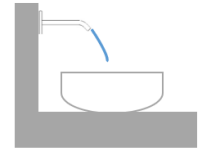

Benötigtes Zubehör

- UP-Wand-Einhandbatterie -** 35 860 970 90
- Min. Einbautiefe 80 mm
 - Max. Einbautiefe 95 mm
 - Positionierung des Mixers oben, links oder rechts vom Auslauf möglich.

META Waschtisch-Wand-Einhandbatterie ohne Ablaufgarnitur - Bronze gebürstet

META

36 860 660 Produktversion ab 01.07.2023
mm [inches]

Durchflussdiagramm

Wurfweitendiagramm

Codes & Standards

EN 817

Scottish Water
Byelaws

UK Water Supply
Regulations

META Waschtisch-Wand-Einhandbatterie ohne Ablaufgarnitur - Bronze
gebürstet

META

36 860 660 Produktversion ab 01.07.2023

Zertifikate

DVGW_DW-
6512DN0

WRAS_2107

Ersatzteilstückliste

| Nr. | Artikelnummer | Benennung | Verbaumenge | Lieferzeit |
|--|--------------------|---|-------------|------------|
| 5 | 90 20 66 007 00-42 | Griff Hebel 52 x 35 x 117 mm - Bronze gebürstet | 1,00 | 30 |
| 8 | 90 15 05 064 01 90 | EHM Kartusche mit Adapterplatte inkl. Montageschlüssel Ø 35 mm x 58,6 mm - | 1,00 | 2 |
| 1 | 09 24 03 072 10 90 | Verlängerung 1/2" x 20 mm - | 1,00 | 2 |
| 6 | 09 11 02 288-42 | Haube Ø 45 x 55 mm - Bronze gebürstet | 1,00 | 60 |
| 2 | 90 24 03 280 00 90 | Anschluss - | 1,00 | 2 |
| 9 | 90 30 09 064 00 90 | Montageschlüssel für Kartuschenmutter - | 1,00 | 2 |
| 4 | 90 28 22 323 00-42 | Auslauf für Waschtisch Wand 190 mm, 5,7 l/min. - Bronze gebürstet | 1,00 | 30 |
| 3 | 09 31 11 112 90 | Befestigung Gewindestift mit Innensechskant mit Spitze M5 x 6 mm - | 1,00 | - |
| Ersatzteil nicht mehr bestellbar, bitte bestellen Sie den Nachfolgeartikel | | | | |
| | 0431111120090 | Befestigung Gewindestift M5 x 6 mm - | | |
| 7 | 90 27 62 011 00-42 | Abdeckung Ø 78 x Ø 45,7 x 9 mm - Bronze gebürstet | 1,00 | 30 |