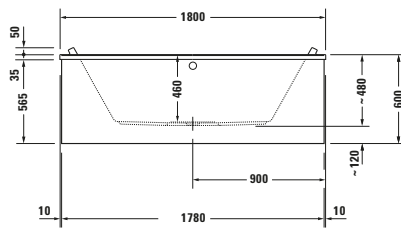

**Whirlwanne**

Basis Angaben	
Langbezeichnung	Duravit Starck Whirlwanne 1800x800 mm Weiß, Air-System, Einbau, Material: Sanitäracryl, Rechteckig, Anzahl Rückenschrägen: 2, Position Ablauf: Mitte, Überlauf – 760338000AS0000

Vermaßung	
Breite / Länge	1800 mm
Tiefe / Breite	800 mm
Höhe	480 mm

Beschreibungstexte	
Ausschreibungstext	Duravit Starck Whirlwanne Weiß, Designer: Philippe Starck, Form:

Rechteckig, Sanitär-  
 acryl, Einbauart: Ein-  
 bau, Anzahl Rücken-  
 schrägen: 2, Position  
 Rückenschräge: Links,  
 Rechts, Angeformte  
 Nackenstütze, Über-  
 lauf, Überlaufart: Dre-  
 hexcenter, Position  
 Überlauf: Mitte, Positi-  
 on Ablauf: Mitte, Weiß,  
 Glänzend, Inkl. Fußge-  
 stell, Inkl. Ab- / Über-  
 laufgarnitur, Inkl. Ge-  
 stell für Verkleidung,  
 Anzahl Düsen im Bo-  
 den: 12, Farbe Düsen  
 im Boden: Weiß, Min.  
 Frequenz: 50 Hz, Max.  
 Frequenz: 50 Hz,  
 Nennleistung: 850 W,  
 Schutzart: IPX5, Whirl-  
 system: Air-System,  
 Systemart Düsen im  
 Boden: Luftdüsen,  
 Oberfläche Ab- und  
 Überlaufgarnitur:  
 Chrom, Restwasser-  
 entleerung, Trocken-  
 blasfunktion, Trocken-  
 laufschutz, CE-Kenn-  
 zeichen-1: EN 12764,  
 EAN Nr.:  
 4053424453552, Arti-  
 kelgewicht: 40 kg,  
 Nutzinhalt: 174 l, In-  
 nentiefe: 460 mm, Ab-  
 messungen (Breite /  
 Länge x Tiefe / Breite  
 x Höhe): 1800 x 800 x  
 480 mm, Artikel Nr.:  
 760338000AS0000,  
 Passende Artikel:  
 Wannengriff, Monta-  
 ge, Ab- und Überlauf-  
 garnitur mit Zulauf,  
 Wandprofil, Wannен-  
 anker, Nackenkissen,  
 Wannенverkleidung  
 für Nische, Wannен-  
 verkleidung für Vor-  
 wand, Wannенverklei-  
 dung für Ecke Rechts,  
 Wannенverkleidung  
 für Ecke Links, Bade-  
 wanne, Wannенver-  
 kleidung Seite, Wan-  
 nenverkleidung Vorne,  
 Tablett; Artikel Nr.:  
 792804000001000,  
 791303000000000,  
 791302000000000,  
 791227000001000,  
 791206000001000,  
 790126000000000,  
 790103000000000,  
 790010000000000,  
 701073000000000,