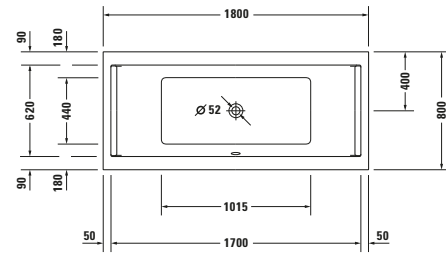

**Whirlwanne**

Basis Angaben	
Langbezeichnung	Duravit Starck Whirlwanne 1800x800 mm Weiß, Air-System, Einbau, Material: Sanitäracryl, Rechteckig, Anzahl Rückenschrägen: 2, Position Ablauf: Mitte, Überlauf – 760338000AS0000

Vermaßung	
Breite / Länge	1800 mm
Tiefe / Breite	800 mm
Höhe	480 mm

Beschreibungstexte	
Ausschreibungstext	Duravit Starck Whirlwanne Weiß, Designer: Philippe Starck, Form:

Rechteckig, Sanitär-  
 acryl, Einbauart: Ein-  
 bau, Anzahl Rücken-  
 schrägen: 2, Position  
 Rückenschräge: Links,  
 Rechts, Angeformte  
 Nackenstütze, Über-  
 lauf, Überlaufart: Dre-  
 hexcenter, Position  
 Überlauf: Mitte, Positi-  
 on Ablauf: Mitte, Weiß,  
 Glänzend, Inkl. Fußge-  
 stell, Inkl. Ab- / Über-  
 laufgarnitur, Inkl. Ge-  
 stell für Verkleidung,  
 Anzahl Düsen im Bo-  
 den: 12, Farbe Düsen  
 im Boden: Weiß, Min.  
 Frequenz: 50 Hz, Max.  
 Frequenz: 50 Hz,  
 Nennleistung: 850 W,  
 Schutzart: IPX5, Whirl-  
 system: Air-System,  
 Systemart Düsen im  
 Boden: Luftdüsen,  
 Oberfläche Ab- und  
 Überlaufgarnitur:  
 Chrom, Restwasser-  
 entleerung, Trocken-  
 blasfunktion, Trocken-  
 laufschutz, CE-Kenn-  
 zeichen-1: EN 12764,  
 EAN Nr.:  
 4053424453552, Arti-  
 kelgewicht: 40 kg,  
 Nutzinhalt: 174 l, In-  
 nentiefe: 460 mm, Ab-  
 messungen (Breite /  
 Länge x Tiefe / Breite  
 x Höhe): 1800 x 800 x  
 480 mm, Artikel Nr.:  
 760338000AS0000,  
 Passende Artikel:  
 Wannengriff, Monta-  
 ge, Ab- und Überlauf-  
 garnitur mit Zulauf,  
 Wandprofil, Wannен-  
 anker, Nackenkissen,  
 Wannенverkleidung  
 für Nische, Wannен-  
 verkleidung für Vor-  
 wand, Wannенverklei-  
 dung für Ecke Rechts,  
 Wannенverkleidung  
 für Ecke Links, Bade-  
 wanne, Wannенver-  
 kleidung Seite, Wan-  
 nenverkleidung Vorne,  
 Tablett; Artikel Nr.:  
 792804000001000,  
 791303000000000,  
 791302000000000,  
 791227000001000,  
 791206000001000,  
 790126000000000,  
 790103000000000,  
 790010000000000,  
 701073000000000,