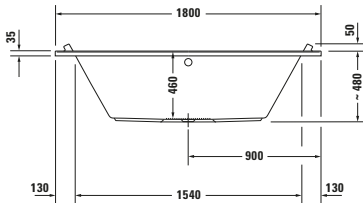

**Whirlwanne**

Basis Angaben	
Langbezeichnung	Duravit Starck Whirlwanne 1800x800 mm Weiß, Air-System, Einbau, Material: Sanitäracryl, Rechteckig, Anzahl Rückenschrägen: 2, Position Ablauf: Mitte, Überlauf – 760338000AS0000

Vermaßung	
Breite / Länge	1800 mm
Tiefe / Breite	800 mm
Höhe	480 mm

Beschreibungstexte	
Ausschreibungstext	Duravit Starck Whirlwanne Weiß, Designer: Philippe Starck, Form:

Rechteckig, Sanitär-  
 acryl, Einbauart: Ein-  
 bau, Anzahl Rücken-  
 schrägen: 2, Position  
 Rückenschräge: Links,  
 Rechts, Angeformte  
 Nackenstütze, Über-  
 lauf, Überlaufart: Dre-  
 hexcenter, Position  
 Überlauf: Mitte, Positi-  
 on Ablauf: Mitte, Weiß,  
 Glänzend, Inkl. Fußge-  
 stell, Inkl. Ab- / Über-  
 laufgarnitur, Inkl. Ge-  
 stell für Verkleidung,  
 Anzahl Düsen im Bo-  
 den: 12, Farbe Düsen  
 im Boden: Weiß, Min.  
 Frequenz: 50 Hz, Max.  
 Frequenz: 50 Hz,  
 Nennleistung: 850 W,  
 Schutzart: IPX5, Whirl-  
 system: Air-System,  
 Systemart Düsen im  
 Boden: Luftdüsen,  
 Oberfläche Ab- und  
 Überlaufgarnitur:  
 Chrom, Restwasser-  
 entleerung, Trocken-  
 blasfunktion, Trocken-  
 laufschutz, CE-Kenn-  
 zeichen-1: EN 12764,  
 EAN Nr.:  
 4053424453552, Arti-  
 kelgewicht: 40 kg,  
 Nutzinhalt: 174 l, In-  
 nentiefe: 460 mm, Ab-  
 messungen (Breite /  
 Länge x Tiefe / Breite  
 x Höhe): 1800 x 800 x  
 480 mm, Artikel Nr.:  
 760338000AS0000,  
 Passende Artikel:  
 Wannengriff, Monta-  
 ge, Ab- und Überlauf-  
 garnitur mit Zulauf,  
 Wandprofil, Wannен-  
 anker, Nackenkissen,  
 Wannенverkleidung  
 für Nische, Wannен-  
 verkleidung für Vor-  
 wand, Wannенverklei-  
 dung für Ecke Rechts,  
 Wannенverkleidung  
 für Ecke Links, Bade-  
 wanne, Wannенver-  
 kleidung Seite, Wan-  
 nenverkleidung Vorne,  
 Tablett; Artikel Nr.:  
 792804000001000,  
 791303000000000,  
 791302000000000,  
 791227000001000,  
 791206000001000,  
 790126000000000,  
 790103000000000,  
 790010000000000,  
 701073000000000,