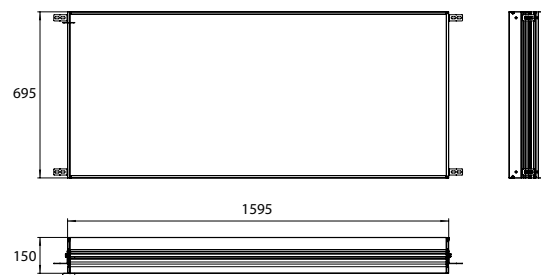

PRODUKTINFORMATION

Einbaurahmen Einbaurahmen

Art.-Nr.9397 000 06

für Lichtspiegelschrank evo, 1.600 mm