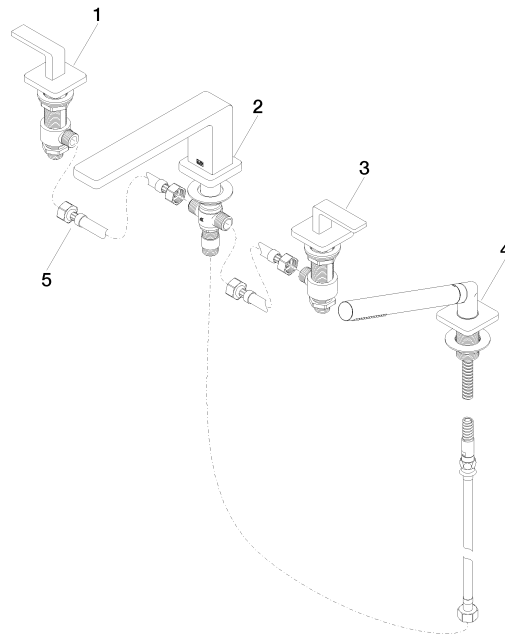

LULU Wannen-Vierlochbatterie für Wannenrand- bzw. Fliesenrandmontage - Chrom

LULU

27 512 710 Produktversion bis 31.08.2015

- Auslauf: runder luftangereicherter Strahl
- Durchfluss max. 23,5 l/min bei 3 bar Fließdruck
- Handbrause: COMPACT RAIN, Durchfluss max. 6,8 l/min (bei 3 Bar)
- Schlauchbrausegarnitur mit Antikalk-System
- Ausladung 215 mm
- automatische Umstellung Wanne/Brause
- Armaturenhöhe 110 mm
- Höhe bis Luftsprudler 84 mm
- Bohrungsdurchmesser Seitenventil 32 mm
- Bohrungsdurchmesser Auslauf 32 mm
- Bohrungsdurchmesser Schlauchbrausegarnitur 32 mm
- Rosette für Auslauf 63 x 63 mm
- Rosette für Schlauchbrausegarnitur 63 x 63 mm
- Rosette für Seitenventil 63 x 63 mm
- Metallbrauseschlauch 1750 mm mit integriertem Verdrehschutz

LULU Wannen-Vierlochbatterie für Wannenrand- bzw. Fliesenrandmontage -
Chrom

LULU

27 512 710 Produktversion bis 31.08.2015

Zertifikate

LGA_19

IAPMO_4976

27 512 710 Produktversion bis 31.08.2015

Ersatzteilstückliste

Nr.	Artikelnummer	Benennung	Verbaumenge	Lieferzeit
4	27 702 710-00	LULU Schlauchbrausegarnitur für Wannenrand- bzw. Fliesenrandmontage - Chrom	1,00	-
Ersatzteil nicht mehr bestellbar, bitte bestellen Sie den Nachfolgeartikel				
2	13 512 710-00	LULU Wannenauslauf mit Umstellung für Standmontage - Chrom	1,00	-
Ersatzteil nicht mehr bestellbar, bitte bestellen Sie den Nachfolgeartikel				
1	20 000 710-00	LULU Seitenventil , rechtsschließend - Chrom	1,00	-
Ersatzteil nicht mehr bestellbar, bitte bestellen Sie den Nachfolgeartikel				
	27512710-00	LULU Wannen-Vierlochbatterie für Wannenrand- bzw. Fliesenrandmontage - Chrom		
3	20 000 711-00	LULU Seitenventil , linksschließend - Chrom	1,00	-
Ersatzteil nicht mehr bestellbar, bitte bestellen Sie den Nachfolgeartikel				
	27512710-00	LULU Wannen-Vierlochbatterie für Wannenrand- bzw. Fliesenrandmontage - Chrom		
5	12 502 970 90	Druckschlauch 1/2" x 1/2" x 400 mm -	1,00	2