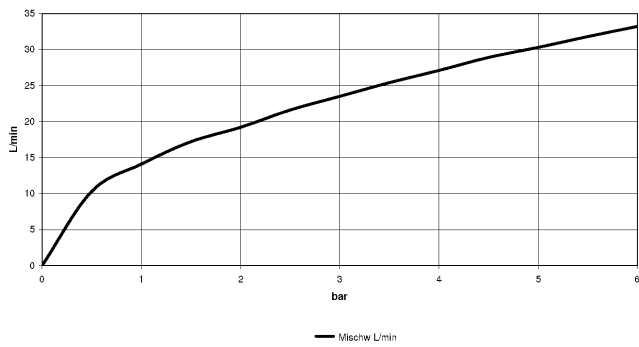

Durchflussdiagramm

Codes & Standards

ASME A112.18.1

cUPC

DIN 4109

ISO 3822

Ü-Zeichen