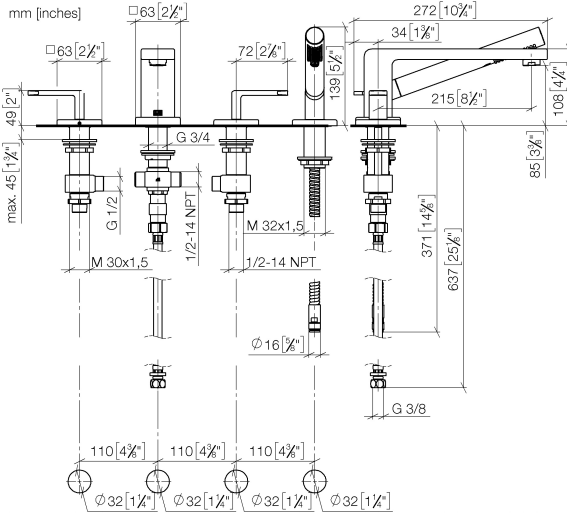

27 512 710 Produktversion bis 31.08.2015