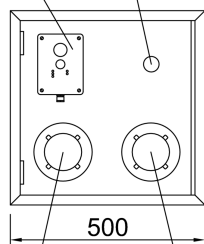

## Produktinformationen

---

Fern-

bedienung

Bohrung Ø40

Entsorgungs-  
anschluss

optionaler Ent-  
sorgungs/Lüft-  
ungsanschluss

### Beschreibung

- Für Entsorgungsanschluss und Fernbedienung
- Aus Edelstahl, Werkstoff 1.4301
- Anbringung: "Aufputz"
- Abmessung (Breite x Höhe x Tiefe): 500 x 500 x 160 mm