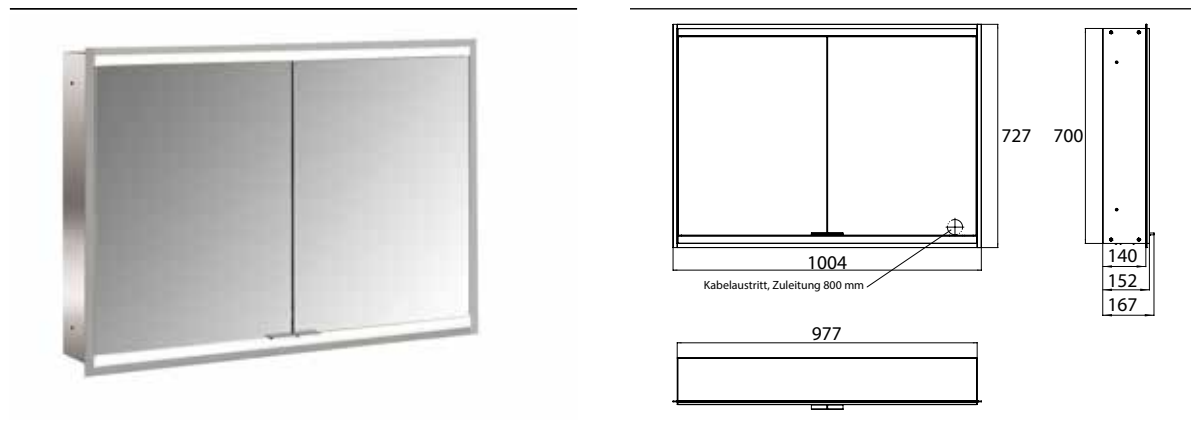

PRODUKTINFORMATION

Lichtspiegelschrank prime 2, 1.000 mm, 2 Türen, Unterputzmodell, IP 20 aluminium/spiegel

Art.-Nr.9497 050 55

mit verspiegelter- oder weißer Glasrückwand, 2 stufenlos einstellbare Ablagen, 2 Türen, 2 Steckdosen und 1 Lichtschalter, Höhe: 730 mm, LED-Beleuchtung (ca. 4.000 K)