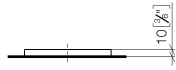

84 410 780 Produktversion ab 01.10.2023

• 119 x 119 x 10 mm

	Weiß matt	84 410 780-10
	Chrom	84 410 780-00
	Platin gebürstet	84 410 780-06
	Platin	84 410 780-08
	Dark Brass matt	84 410 780-16
	Dark Bronze matt	84 410 780-17
	Dark Chrome	84 410 780-19
	Light Gold	84 410 780-26
	Light Gold gebürstet	84 410 780-27
	Messing gebürstet (23kt Gold)	84 410 780-28
	Schwarz matt	84 410 780-33
	Bronze gebürstet	84 410 780-42
	Champagne gebürstet (22kt Gold)	84 410 780-46
	Champagne (22kt Gold)	84 410 780-47
	Cyprum	84 410 780-49
	Chrom gebürstet	84 410 780-93
	Dark Platinum gebürstet	84 410 780-99

84 410 780 Produktversion ab 01.10.2023

mm [inches]

84 410 780 Produktversion ab 01.10.2023

Ersatzteile für die
anderen
Oberflächenvarianten
finden Sie hier:
Chrom

Ersatzteilstückliste

Nr.	Artikelnummer	Benennung	Verbaumenge	Lieferzeit
2	09 26 01 045 90	Stopfen grau Ø 15,5 x 4,5 mm -	4,00	2
1	08 17 78 600-10	Seifenschale 120 x 120 x 10 mm - Weiß matt	1,00	60