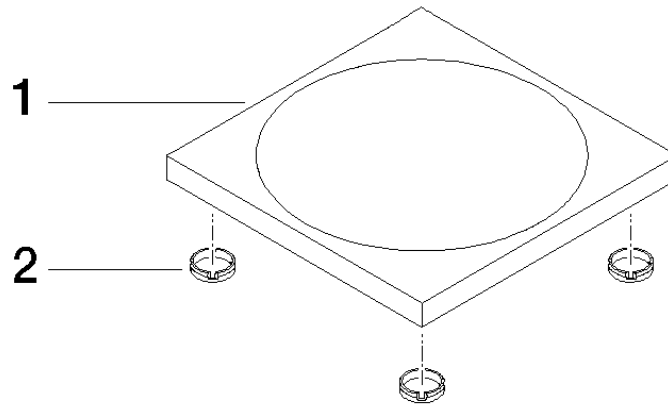

84 410 780 Produktversion ab 01.10.2023

• 119 x 119 x 10 mm

	Weiß matt	84 410 780-10
	Chrom	84 410 780-00
	Platin gebürstet	84 410 780-06
	Platin	84 410 780-08
	Dark Brass matt	84 410 780-16
	Dark Bronze matt	84 410 780-17
	Dark Chrome	84 410 780-19
	Light Gold	84 410 780-26
	Light Gold gebürstet	84 410 780-27
	Messing gebürstet (23kt Gold)	84 410 780-28
	Schwarz matt	84 410 780-33
	Bronze gebürstet	84 410 780-42
	Champagne gebürstet (22kt Gold)	84 410 780-46
	Champagne (22kt Gold)	84 410 780-47
	Cyprum	84 410 780-49
	Chrom gebürstet	84 410 780-93
	Dark Platinum gebürstet	84 410 780-99

84 410 780 Produktversion ab 01.10.2023

mm [inches]

84 410 780 Produktversion ab 01.10.2023

Ersatzteile für die
anderen
Oberflächenvarianten
finden Sie hier:
Chrom

Ersatzteilstückliste

Nr.	Artikelnummer	Benennung	Verbaumenge	Lieferzeit
2	09 26 01 045 90	Stopfen grau Ø 15,5 x 4,5 mm -	4,00	2
1	08 17 78 600-10	Seifenschale 120 x 120 x 10 mm - Weiß matt	1,00	60