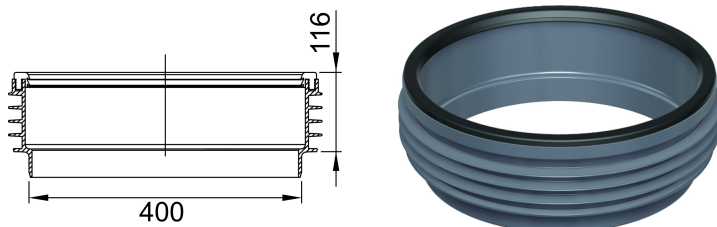

Verlängerungsstück

Produktinformationen

Passend für

- Rückstauverschlüsse zum Einbau in die Bodenplatte
- Sinkamat-K (Unterflur)
- Multi-UF (Unterflur)
- Quatrix-K

Beschreibung

- Mit Lippendichtung
- Stufenweise Erhöhung um je 116 mm
  - ☐ Beim Quatrix-K max. 1x Verlängerungsstück montieren
  - ☐ Beim Sinkamat-K max. 2x Verlängerungsstücke montieren
  - ☐ Bei Multi-UF (zzgl. Flex- Schlauch 0150.57.82) max. 1x Verlängerungsstück montieren