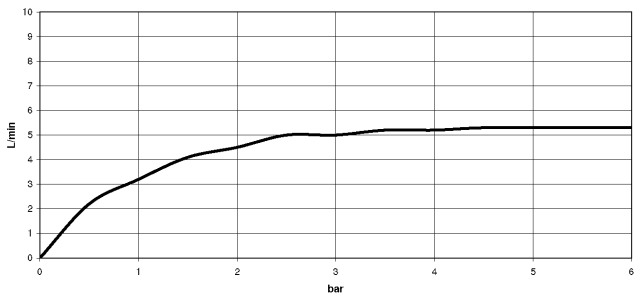

SYMETRICS Waschtisch-Wand-Auslauf ohne Ablaufgarnitur - Messing gebürstet (23kt Gold)

13 800 740

SYMETRICS Waschtisch-Wand-Auslauf ohne Ablaufgarnitur - Messing gebürstet (23kt Gold)

13 800 740

SYMETRICS Waschtisch-Wand-Auslauf ohne Ablaufgarnitur - Messing gebürstet (23kt Gold)

13 800 740
mm [inches]

Durchflussdiagramm

Wurfweitendiagramm

SYMETRICS Waschtisch-Wand-Auslauf ohne Ablaufgarnitur - Messing
gebürstet (23kt Gold)

13 800 740

Produktversion ab 7/1/2016

SYMETRICS Waschtisch-Wand-Auslauf ohne Ablaufgarnitur - Messing gebürstet (23kt Gold)

13 800 740

Ersatzteilstückliste

Produktversion ab 7/1/2016

Nr.	Artikelnummer	Benennung	Verbaumenge	Lieferzeit
	90 24 03 108 00 90	Nippel Ø 40 x 50 mm, 5 l/min. -	3	2