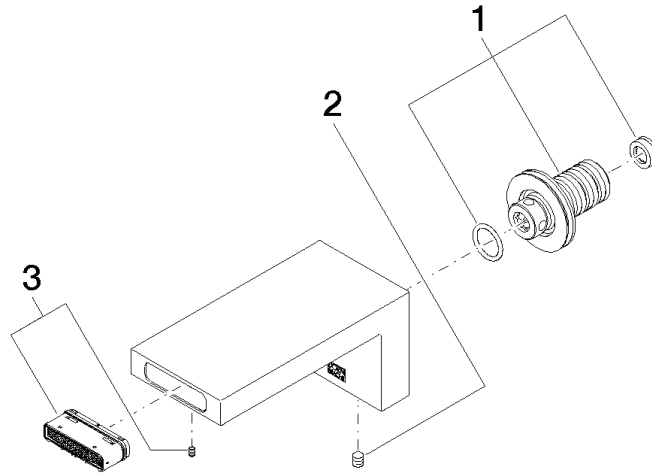

13 800 740
mm [inches]

Durchflussdiagramm

Wurfweitendiagramm

SYMETRICS Waschtisch-Wand-Auslauf ohne Ablaufgarnitur - Messing
gebürstet (23kt Gold)

13 800 740

Produktversion ab 7/1/2016

SYMETRICS Waschtisch-Wand-Auslauf ohne Ablaufgarnitur - Messing gebürstet (23kt Gold)

13 800 740

Ersatzteilstückliste

Produktversion ab 7/1/2016

Nr.	Artikelnummer	Benennung	Verbaumenge	Lieferzeit
	90 24 03 108 00 90	Nippel Ø 40 x 50 mm, 5 l/min. -	3	2