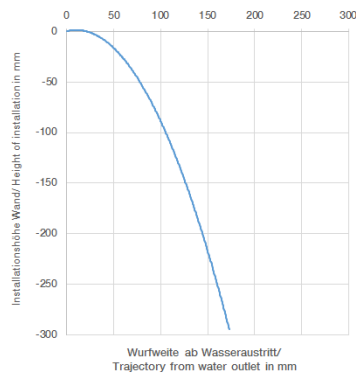

SYMETRICS Waschtisch-Wand-Auslauf ohne Ablaufgarnitur - Messing gebürstet (23kt Gold)

13 800 740

SYMETRICS Waschtisch-Wand-Auslauf ohne Ablaufgarnitur - Messing gebürstet (23kt Gold)

13 800 740

SYMETRICS Waschtisch-Wand-Auslauf ohne Ablaufgarnitur - Messing gebürstet (23kt Gold)

13 800 740
mm [inches]

Durchflussdiagramm

Wurfweitendiagramm

SYMETRICS Waschtisch-Wand-Auslauf ohne Ablaufgarnitur - Messing
gebürstet (23kt Gold)

13 800 740

Produktversion ab 7/1/2016

SYMETRICS Waschtisch-Wand-Auslauf ohne Ablaufgarnitur - Messing gebürstet (23kt Gold)

13 800 740

Ersatzteilstückliste

Produktversion ab 7/1/2016

Nr.	Artikelnummer	Benennung	Verbaumenge	Lieferzeit
	90 24 03 108 00 90	Nippel Ø 40 x 50 mm, 5 l/min. -	3	2