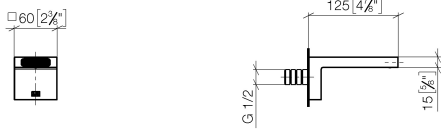

SYMETRICS Waschtisch-Wand-Auslauf ohne Ablaufgarnitur - Messing gebürstet (23kt Gold)

13 800 740

SYMETRICS Waschtisch-Wand-Auslauf ohne Ablaufgarnitur - Messing gebürstet (23kt Gold)

13 800 740

SYMETRICS Waschtisch-Wand-Auslauf ohne Ablaufgarnitur - Messing gebürstet (23kt Gold)

13 800 740
mm [inches]

Durchflussdiagramm

Wurfweitendiagramm

SYMETRICS Waschtisch-Wand-Auslauf ohne Ablaufgarnitur - Messing
gebürstet (23kt Gold)

13 800 740

Produktversion ab 7/1/2016

SYMETRICS Waschtisch-Wand-Auslauf ohne Ablaufgarnitur - Messing gebürstet (23kt Gold)

13 800 740

Ersatzteilstückliste

Produktversion ab 7/1/2016

Nr.	Artikelnummer	Benennung	Verbaumenge	Lieferzeit
	90 24 03 108 00 90	Nippel Ø 40 x 50 mm, 5 l/min. -	3	2