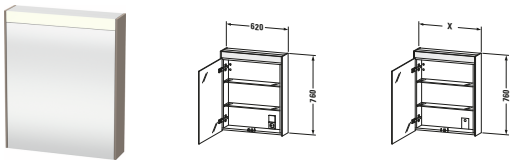

Spiegelschrank

Basis Angaben	
Langbezeichnung	Duravit Brioso Spiegelschrank, Basalt, Lichtfeld, Türanschlag: Rechts, Schalter, Waschplatzbeleuchtung: Integriert, Anzahl Glasfachböden: 2, IP44, Spiegelflächen: Türe(n) beidseitig & Rückwand – BR7101R43430000
Artikel Nr.	BR7101R43430000

Spezifikationen	
Stromanschluss	
Schutzart	IP44
Nennspannung	220 - 240 V
Schutzklasse	I
Leuchtmittel	
Leuchtmittel	LED
Anzahl Leuchtmittel	1
Leistung Leuchtmittel	12 W
Min. Lichttemperatur	4000 K
Max. Lichttemperatur	4000 K
Lichtfarbe	Neutralweiß
Leuchtmittel Lebensdauer	> 30000 h
Energieeffizienzklasse	D
Position Beleuchtung	Oben
Betätigung Beleuchtung	Schalter
Position Betätigung Beleuchtung	Innen / Rechts
Montagegrad	Montiert
Spiegelflächen	Türe(n) beidseitig / Rückwand
Waschplatzbeleuchtung	
Leistung Waschplatzbeleuchtung	3 W
Montage	
Montageart	Wandhängend / Wandmontage
Tür	
Anzahl Türen	1
Türanschlag	Rechts
Böden	
Anzahl Glasfachböden	2
Farbe	
Farbwert	Basalt
Material	
Material	Spiegel / Hochverdichtete Dreischicht-Holzspanplatte
Korpus	
Farbwert Korpus	Basalt
Oberfläche Korpus	Dekor