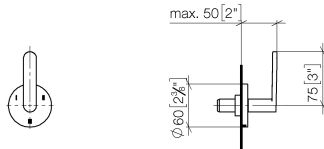

36 210 661 Produktversion ab 01.04.2022

- Drehumstellung
- ohne Rosette
- Griff Ø 60 mm

	Dark Platinum gebürstet	36 210 661-99
	Chrom	36 210 661-00
	Platin gebürstet	36 210 661-06
	Dark Chrome	36 210 661-19
	Light Gold	36 210 661-26
	Light Gold gebürstet	36 210 661-27
	Messing gebürstet (23kt Gold)	36 210 661-28
	Schwarz matt	36 210 661-33
	Bronze gebürstet	36 210 661-42
	Champagne gebürstet (22kt Gold)	36 210 661-46
	Champagne (22kt Gold)	36 210 661-47
	Chrom gebürstet	36 210 661-93

**Benötigtes Zubehör**

- UP-Dreiwege-Umstellung -** 35 203 970 90
- Min. Einbautiefe 115 mm
  - Max. Einbautiefe 160 mm

36 210 661 Produktversion ab 01.04.2022

mm [inches]

**Durchflussdiagramm**

**Codes & Standards**