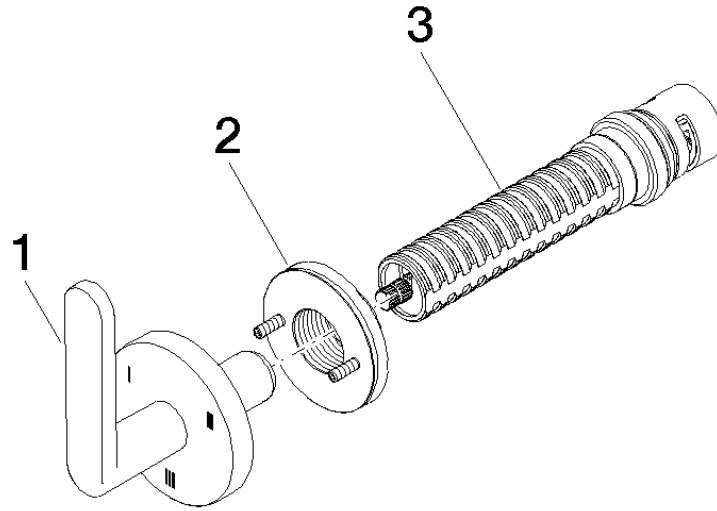

### Zertifikate

---

LGA\_38

WRAS\_2307

**Ersatzteilstückliste**

Nr.	Artikelnummer	Benennung	Verbaumenge	Lieferzeit
3	90 90 03 303 10 90	Umstellung -	1,00	2
1	90 20 66 014 02-99	Griff - Dark Platinum gebürstet	1,00	20
2	90 21 02 181 00 90	Wandscheibe -	1,00	2