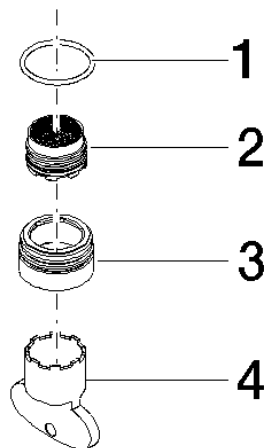

Luftsprudler M22x1-AG 5,7 l/min. - Chrom gebürstet

ERSATZTEILE

90 23 01 161 01

Luftsprudler M22x1-AG 5,7 l/min. - Chrom gebürstet

ERSATZTEILE

90 23 01 161 01

90 23 01 161 01

Ersatzteile für die  
anderen  
Oberflächenvarianten  
finden Sie hier:  
Chrom

### Ersatzteilstückliste

Nr.	Artikelnummer	Benennung	Verbaumenge	Lieferzeit
2	09 29 03 054 90	Luftsprudlereinsatz M18,5x1 5,7 l/min. -	1,00	2
1	09 14 10 085 90	O-Ring 20,0 x 1,5 mm -	1,00	2
4	90 30 09 023 00 90	Montageschlüssel -	1,00	2
3	09 23 01 161-93	Luftsprudlerhülse Ø 23 x 14 mm - Chrom gebürstet	1,00	20