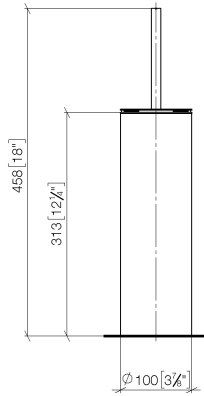

84 910 979 Produktversion ab 01.10.2023

- Bürstenkopf, mattschwarz
- Breite 100 mm
- Höhe 456 mm

	Bronze gebürstet	84 910 979-42
	Chrom	84 910 979-00
	Platin gebürstet	84 910 979-06
	Platin	84 910 979-08
	Dark Brass matt	84 910 979-16
	Dark Bronze matt	84 910 979-17
	Dark Chrome	84 910 979-19
	Light Gold	84 910 979-26
	Light Gold gebürstet	84 910 979-27
	Messing gebürstet (23kt Gold)	84 910 979-28
	Schwarz matt	84 910 979-33
	Champagne gebürstet (22kt Gold)	84 910 979-46
	Champagne (22kt Gold)	84 910 979-47
	Cyprum	84 910 979-49
	Chrom gebürstet	84 910 979-93
	Dark Platin gebürstet	84 910 979-99

84 910 979 Produktversion ab 01.10.2023

mm [inches]

84 910 979 Produktversion ab 01.10.2023

Ersatzteile für die
anderen
Oberflächenvarianten
finden Sie hier:
Chrom

Ersatzteilstückliste

Nr.	Artikelnummer	Benennung	Verbaumenge	Lieferzeit
2	90 18 50 601 00 90	Bürstenkopf , mattschwarz -	1,00	2
1	90 20 97 505 01-42	Bürstengriff - Bronze gebürstet	1,00	30
4	90 23 01 504 00-42	Gehäuse für Toilettenbürstengarnitur Ø 100 x 311 mm - Bronze gebürstet	1,00	30
3	08 18 40 524 90	Einsatz für Toilettenbürstengarnituren 100 x 300 x 100 mm -	1,00	2