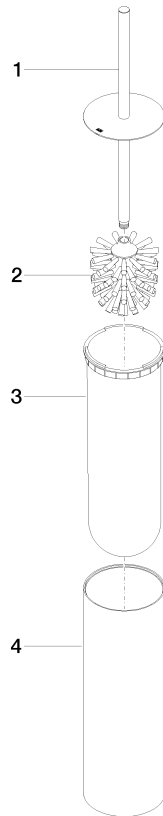

84 910 979 Produktversion ab 01.10.2023

- Bürstenkopf, mattschwarz
- Breite 100 mm
- Höhe 456 mm

	Bronze gebürstet	84 910 979-42
	Chrom	84 910 979-00
	Platin gebürstet	84 910 979-06
	Platin	84 910 979-08
	Dark Brass matt	84 910 979-16
	Dark Bronze matt	84 910 979-17
	Dark Chrome	84 910 979-19
	Light Gold	84 910 979-26
	Light Gold gebürstet	84 910 979-27
	Messing gebürstet (23kt Gold)	84 910 979-28
	Schwarz matt	84 910 979-33
	Champagne gebürstet (22kt Gold)	84 910 979-46
	Champagne (22kt Gold)	84 910 979-47
	Cyprum	84 910 979-49
	Chrom gebürstet	84 910 979-93
	Dark Platin gebürstet	84 910 979-99

84 910 979 Produktversion ab 01.10.2023

mm [inches]

84 910 979 Produktversion ab 01.10.2023

Ersatzteile für die
anderen
Oberflächenvarianten
finden Sie hier:
Chrom

Ersatzteilstückliste

Nr.	Artikelnummer	Benennung	Verbaumenge	Lieferzeit
2	90 18 50 601 00 90	Bürstenkopf , mattschwarz -	1,00	2
1	90 20 97 505 01-42	Bürstengriff - Bronze gebürstet	1,00	30
4	90 23 01 504 00-42	Gehäuse für Toilettenbürstengarnitur Ø 100 x 311 mm - Bronze gebürstet	1,00	30
3	08 18 40 524 90	Einsatz für Toilettenbürstengarnituren 100 x 300 x 100 mm -	1,00	2