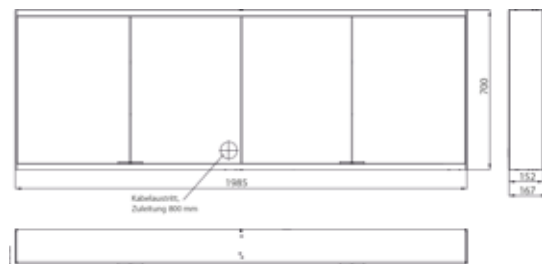

## PRODUKTINFORMATION

Lichtspiegelschrank prime 2, 2.000 mm, 4 Türen, Aufputzmodell, IP20 aluminium/spiegel

Art.-Nr.9497 062 66

Seitenwand verspiegelt, mit verspiegelter- oder weißer Glasrückwand, 4 stufenlos einstellbare Ablagen, 4 Türen, 2 Steckdosen, stufenlose Lichtsteuerung (an/aus, Helligkeit und Lichtfarbe) über drei in die Glasrückwand integrierte Touchsensoren, Höhe: 700 mm, LED-Beleuchtung