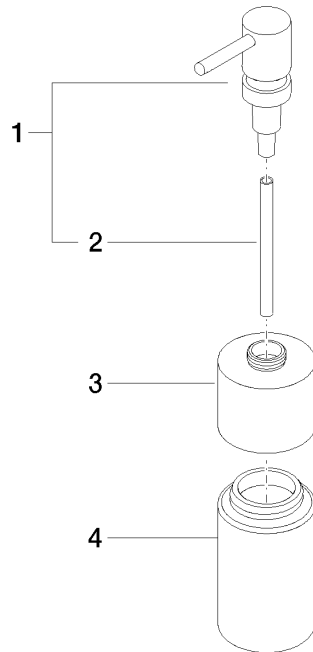

84 435 970 Produktversion ab 01.10.2023

- Flasche aus Kristallglas, matt
- Breite 60 mm
- Höhe 200 mm
- 250 ml Flaschenvolumen
- Ausladung 59 mm

Passt zu ELIO, ENO, MEM, META SQUARE, SYNC, TARA und TARA ULTRA

	Light Gold	84 435 970-26
	Chrom	84 435 970-00
	Platin gebürstet	84 435 970-06
	Platin	84 435 970-08
	Weiß matt	84 435 970-10
	Dark Brass matt	84 435 970-16
	Dark Bronze matt	84 435 970-17
	Dark Chrome	84 435 970-19
	Light Gold gebürstet	84 435 970-27
	Messing gebürstet (23kt Gold)	84 435 970-28
	Schwarz matt	84 435 970-33
	Bronze gebürstet	84 435 970-42
	Champagne gebürstet (22kt Gold)	84 435 970-46
	Champagne (22kt Gold)	84 435 970-47
	Cyprum	84 435 970-49
	Chrom gebürstet	84 435 970-93
	Dark Platinum gebürstet	84 435 970-99

84 435 970 Produktversion ab 01.10.2023

mm [inches]

84 435 970 Produktversion ab 01.10.2023

Ersatzteile für die
anderen
Oberflächenvarianten
finden Sie hier:
Chrom

Ersatzteilstückliste

Nr.	Artikelnummer	Benennung	Verbaumenge	Lieferzeit
2	08 10 10 499 90	Tauchrohr für Lotionspender Ø 8 x 1 x 100 mm -	1,00	2
4	90 90 04 001 00 82	Flasche für Lotionspender -	1,00	2
3	90 10 10 524 00-26	Spender Aufnahme, Stand Ø 60 x 49 mm - Light Gold	1,00	30
1	90 10 10 535 00-26	Lotionspender - Light Gold	1,00	50