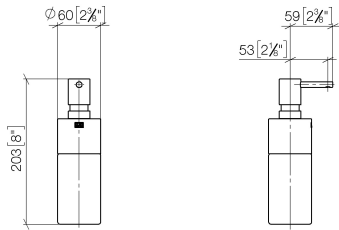

84 435 970 Produktversion ab 01.10.2023

- Flasche aus Kristallglas, matt
- Breite 60 mm
- Höhe 200 mm
- 250 ml Flaschenvolumen
- Ausladung 59 mm

Passt zu ELIO, ENO, MEM, META SQUARE, SYNC, TARA und TARA ULTRA

84 435 970 Produktversion ab 01.10.2023

mm [inches]

84 435 970 Produktversion ab 01.10.2023

Ersatzteile für die
anderen
Oberflächenvarianten
finden Sie hier:
Chrom

Ersatzteilstückliste

Nr.	Artikelnummer	Benennung	Verbaumenge	Lieferzeit
2	08 10 10 499 90	Tauchrohr für Lotionspender Ø 8 x 1 x 100 mm -	1,00	2
4	90 90 04 001 00 82	Flasche für Lotionspender -	1,00	2
3	90 10 10 524 00-26	Spender Aufnahme, Stand Ø 60 x 49 mm - Light Gold	1,00	30
1	90 10 10 535 00-26	Lotionspender - Light Gold	1,00	50